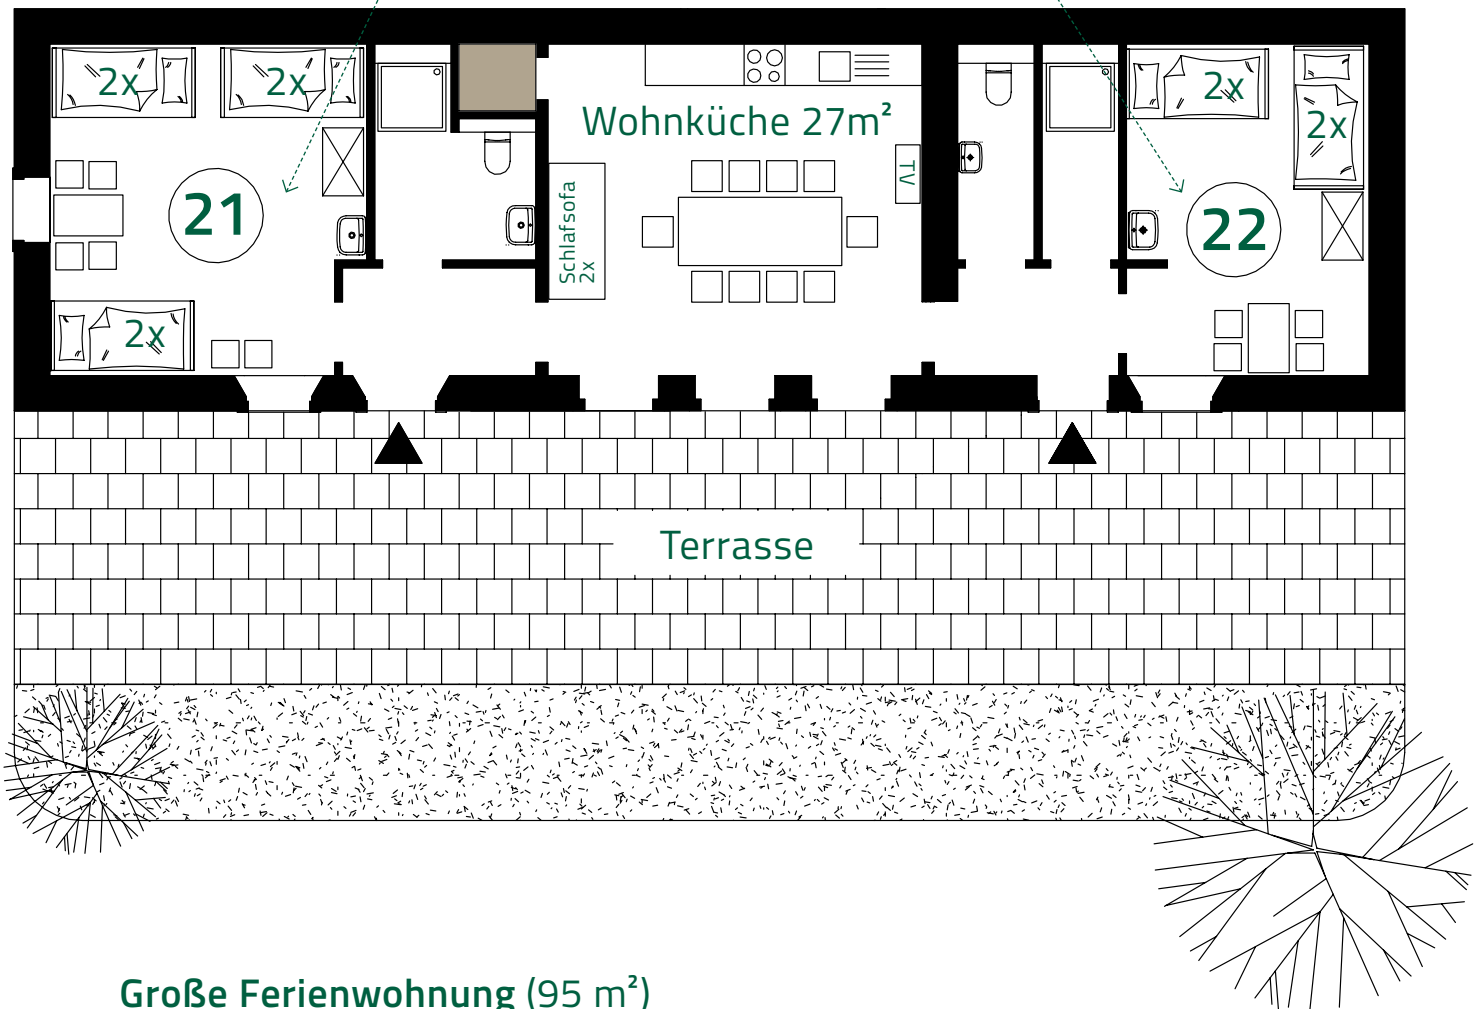

JUGENDGÄSTEHAUS
LIEBETHAL

Zimmer 21

Zimmer 22

Große Ferienwohnung (95 m²)

 = nicht vermietbare Fläche