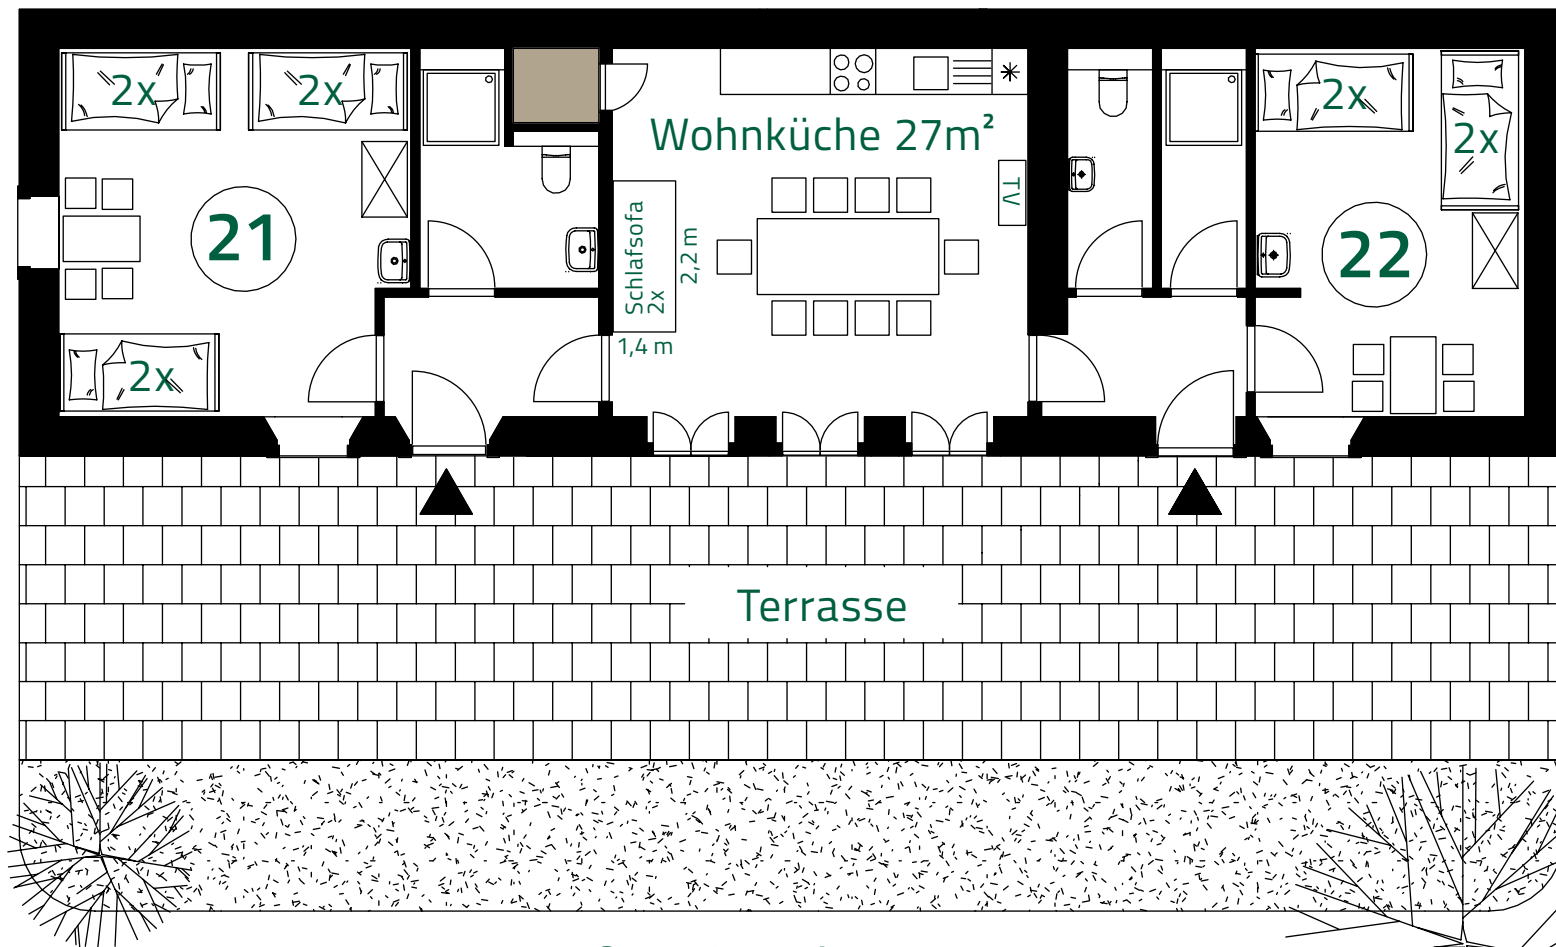

JUGENDGÄSTEHAUS
LIEBETHAL

Große Ferienwohnung (95 m²)

= nicht vermietbare Fläche

2x = Doppelstockbett