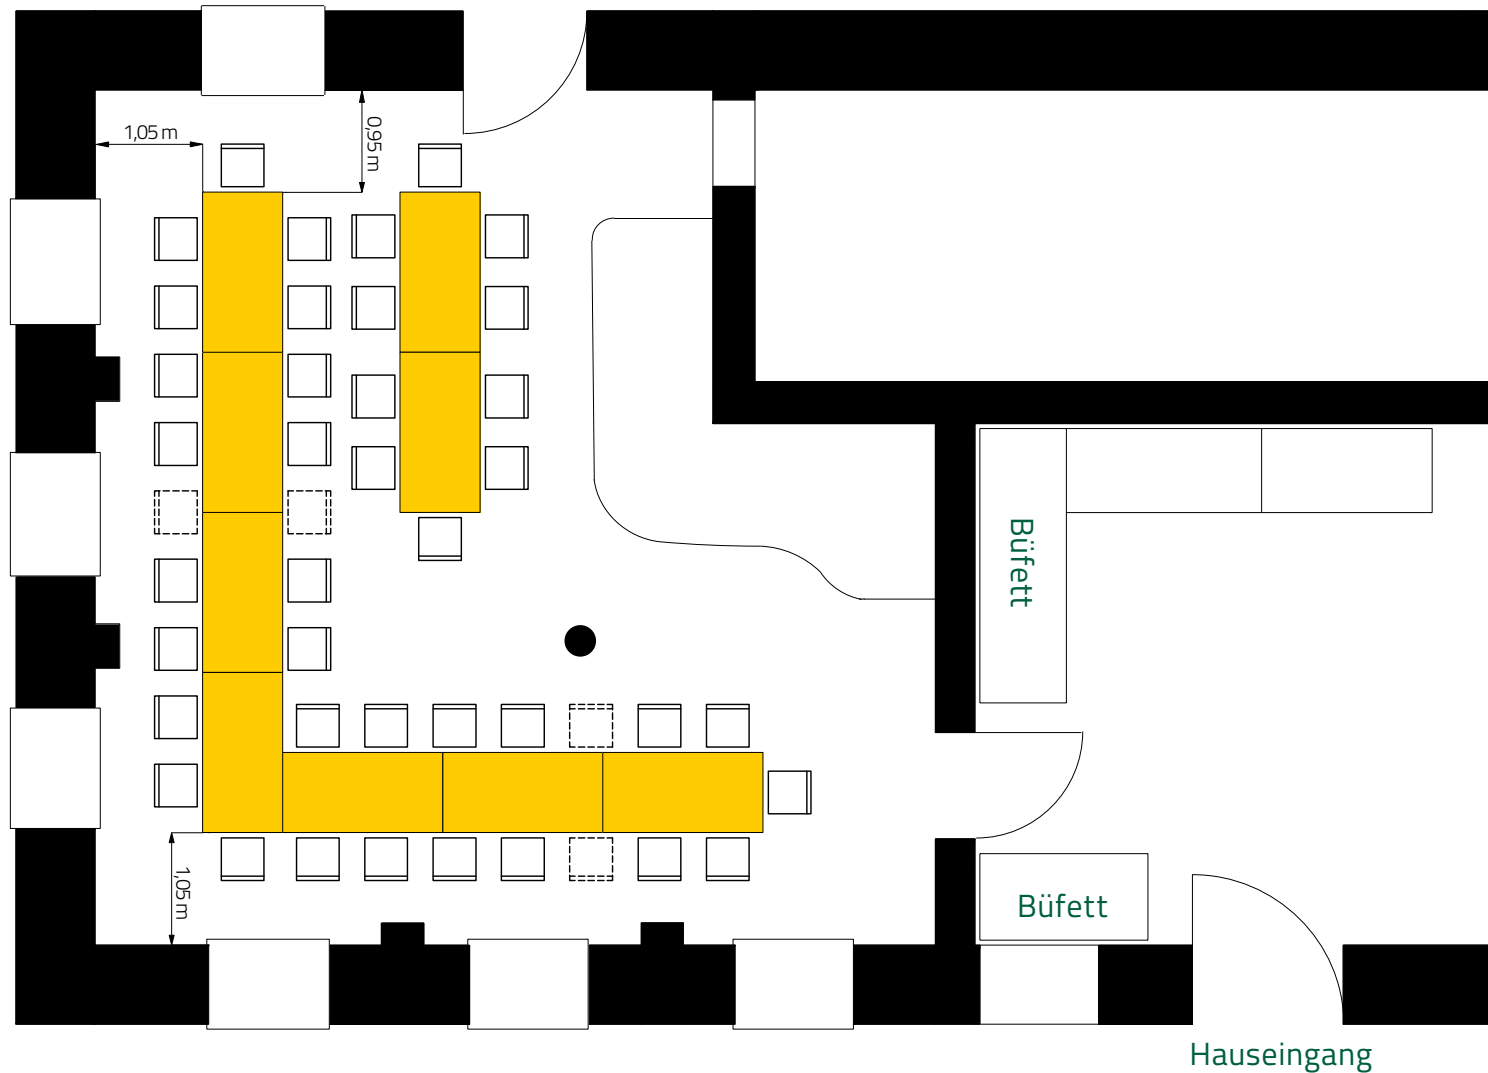

JUGENDGÄSTEHAUS  
LIEBETHAL

Zugang zum  
kleinen Hof

## Lehmofenraum Haupthaus

### Einrichtungsplan Variante A

Ein rechteckiger  
Einzeltisch hat die Maße  
150 cm x 75 cm

39 (+4) Stühle