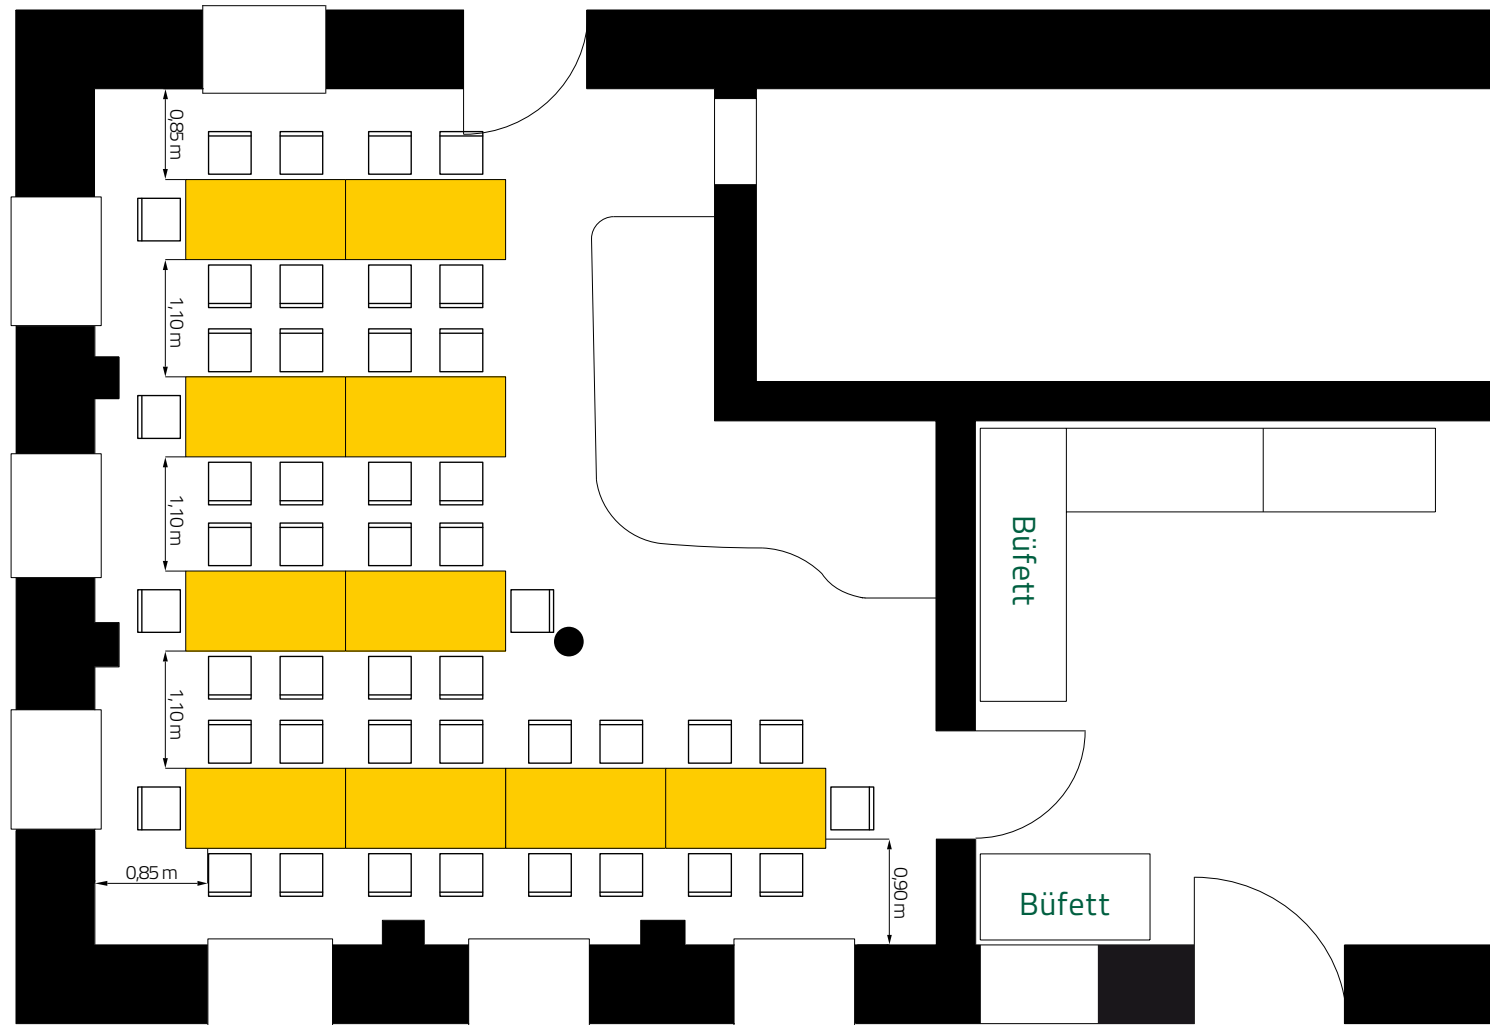

JUGENDGÄSTEHAUS
LIEBETHAL

Zugang zum
kleinen Hof

Lehmofenraum Haupthaus

Einrichtungsplan Variante C

Ein rechteckiger
Einzeltisch hat die Maße
150 cm x 75 cm

Büfett

Büfett

Hauseingang

46 Stühle