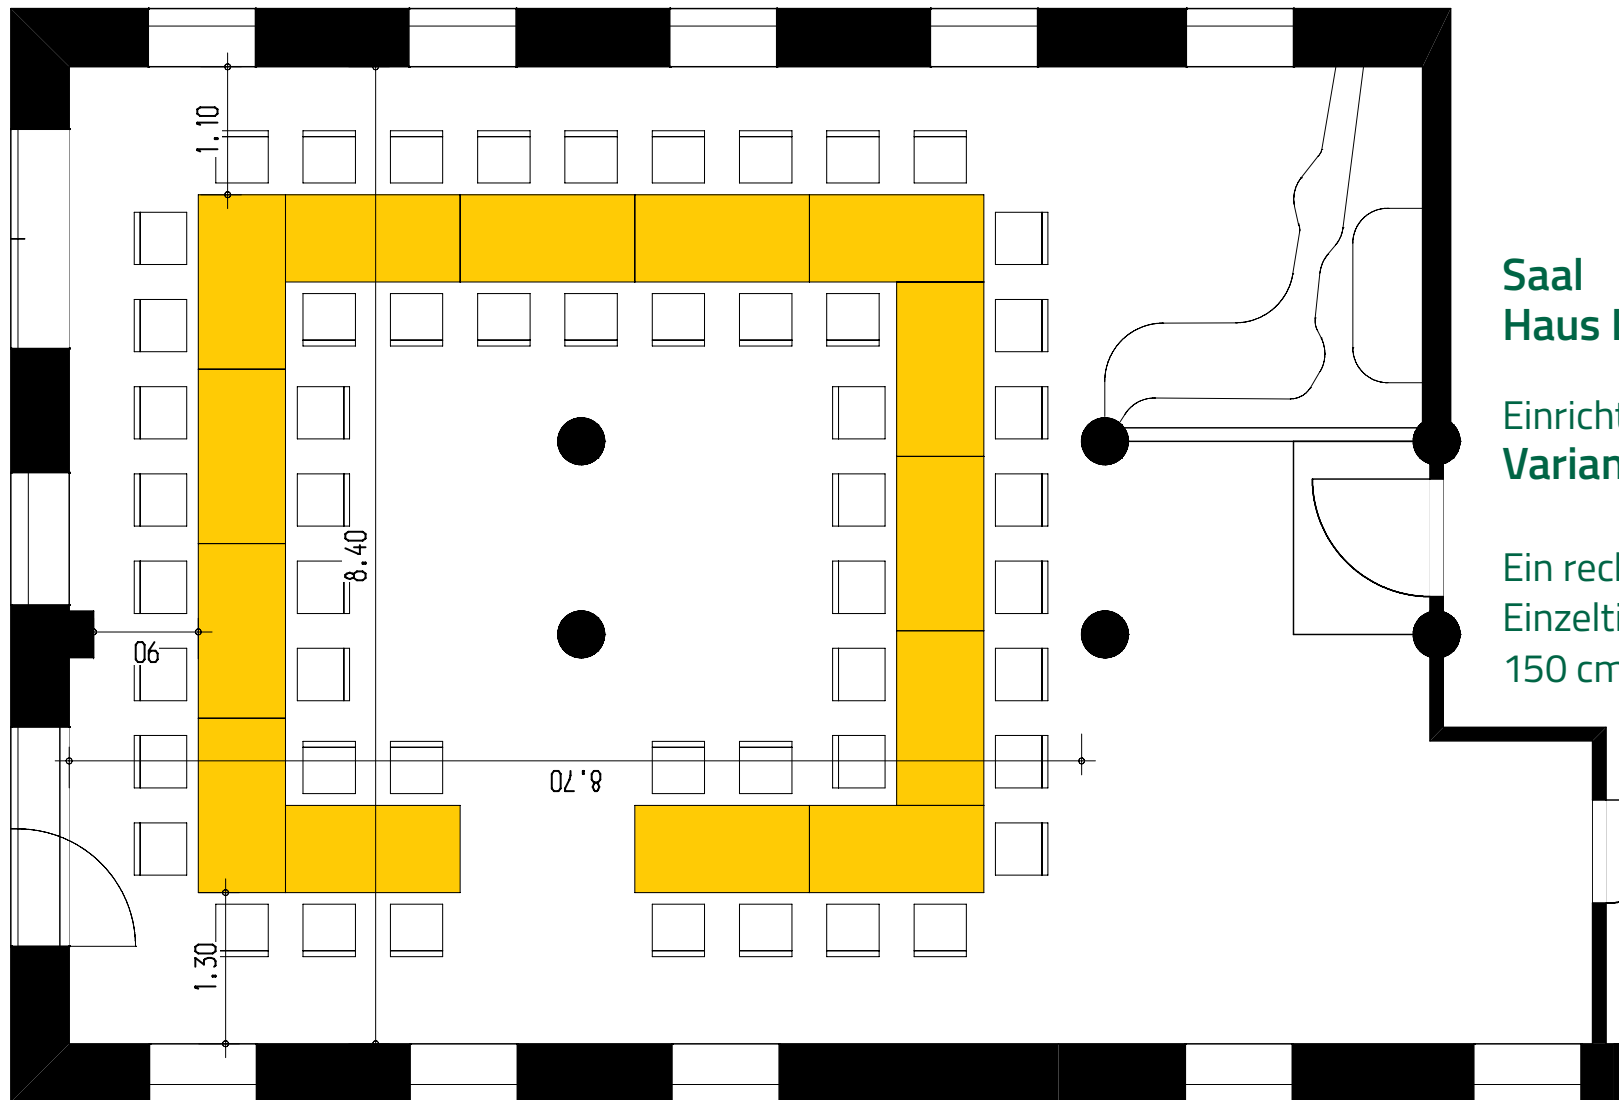

JUGENDGÄSTEHAUS  
LIEBETHAL

Saal  
Haus Lindenhof

Einrichtungsplan  
Variante 1

Ein rechteckiger  
Einzeltisch hat die Maße  
150 cm x 75 cm

52 Stühle