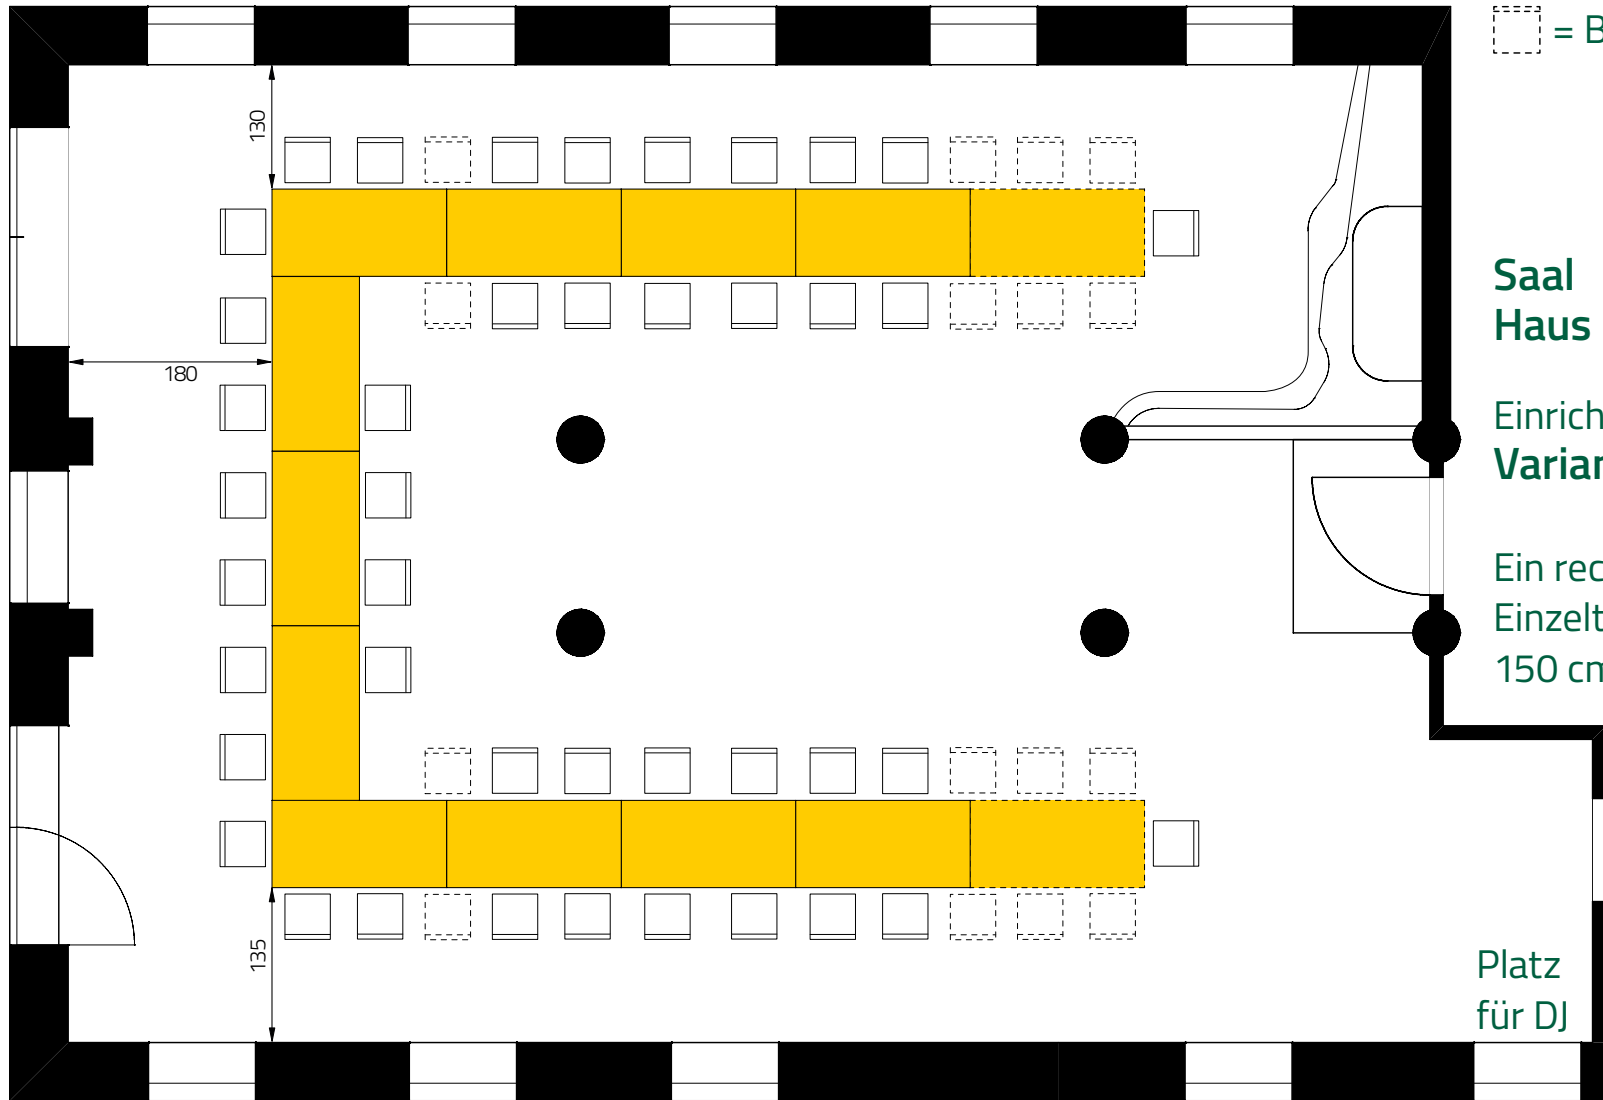

JUGENDGÄSTEHAUS
LIEBETHAL

= Beistellplätze

Saal
Haus Lindenhof

Einrichtungsplan
Variante 2

Ein rechteckiger
Einzeltisch hat die Maße
150 cm x 75 cm

Platz
für DJ

42 (+16) = 58 Plätze
11 (+2) Tische