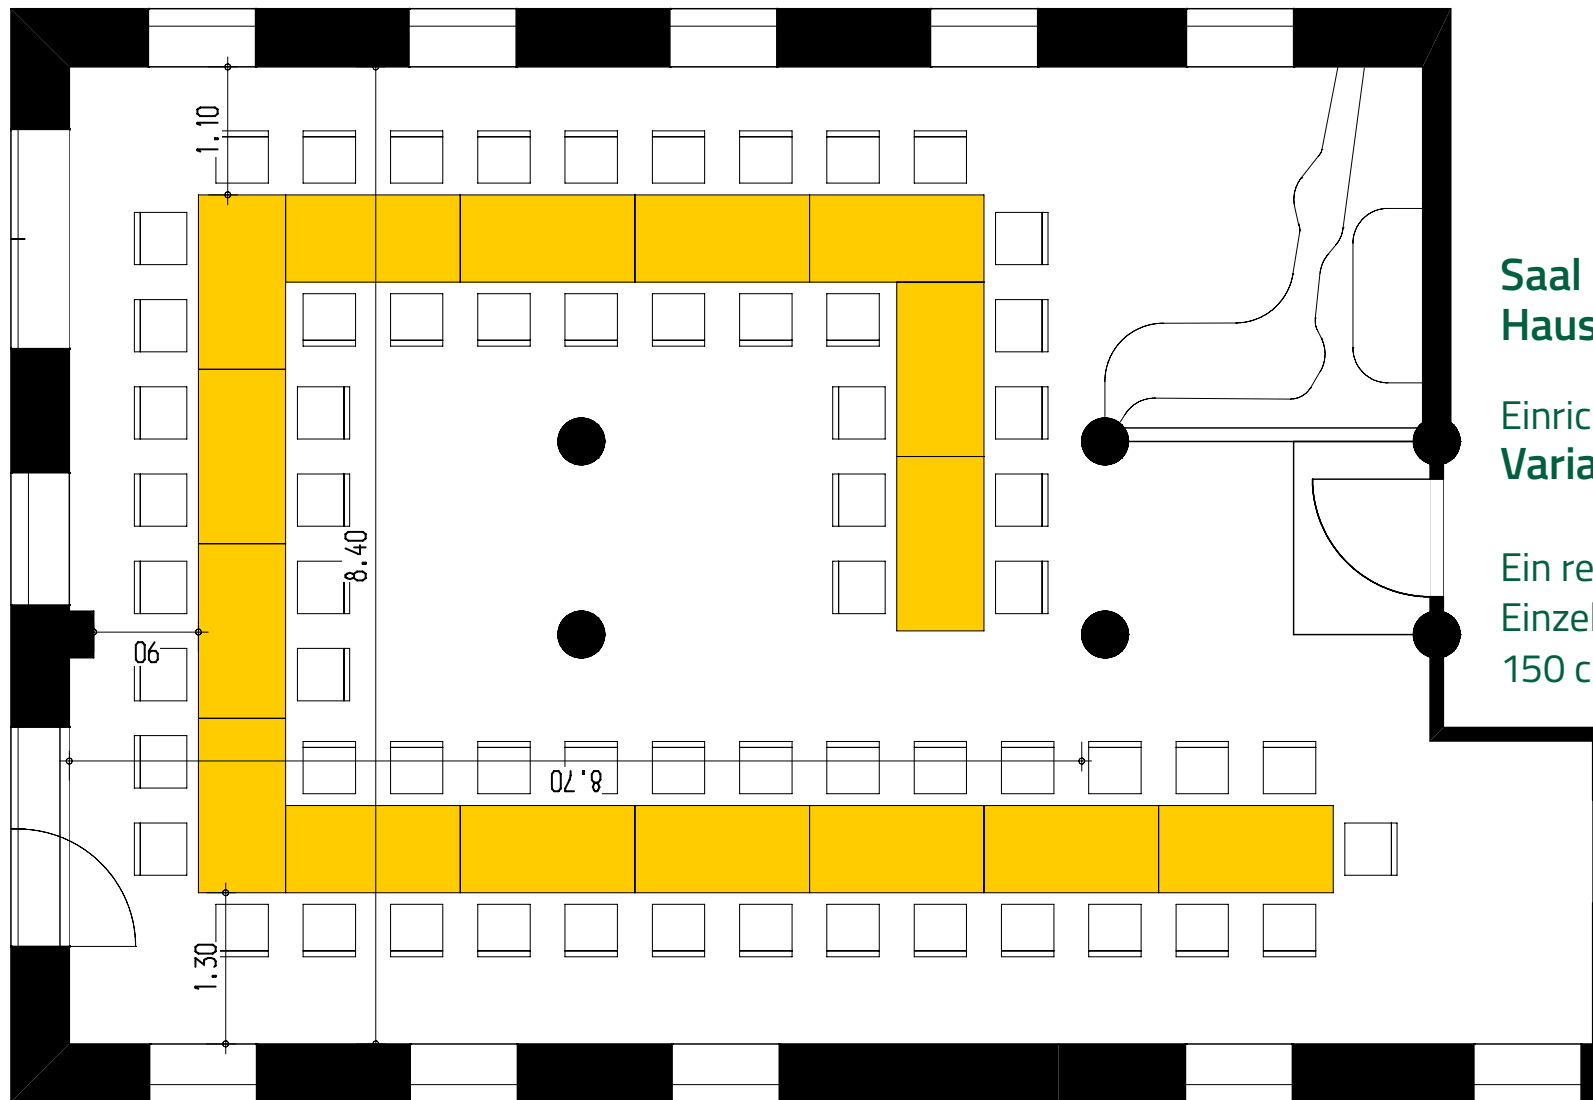

JUGENDGÄSTEHAUS
LIEBETHAL

Saal
Haus Lindenhof

Einrichtungsplan
Variante 2

Ein rechteckiger
Einzeltisch hat die Maße
150 cm x 75 cm

62 Stühle