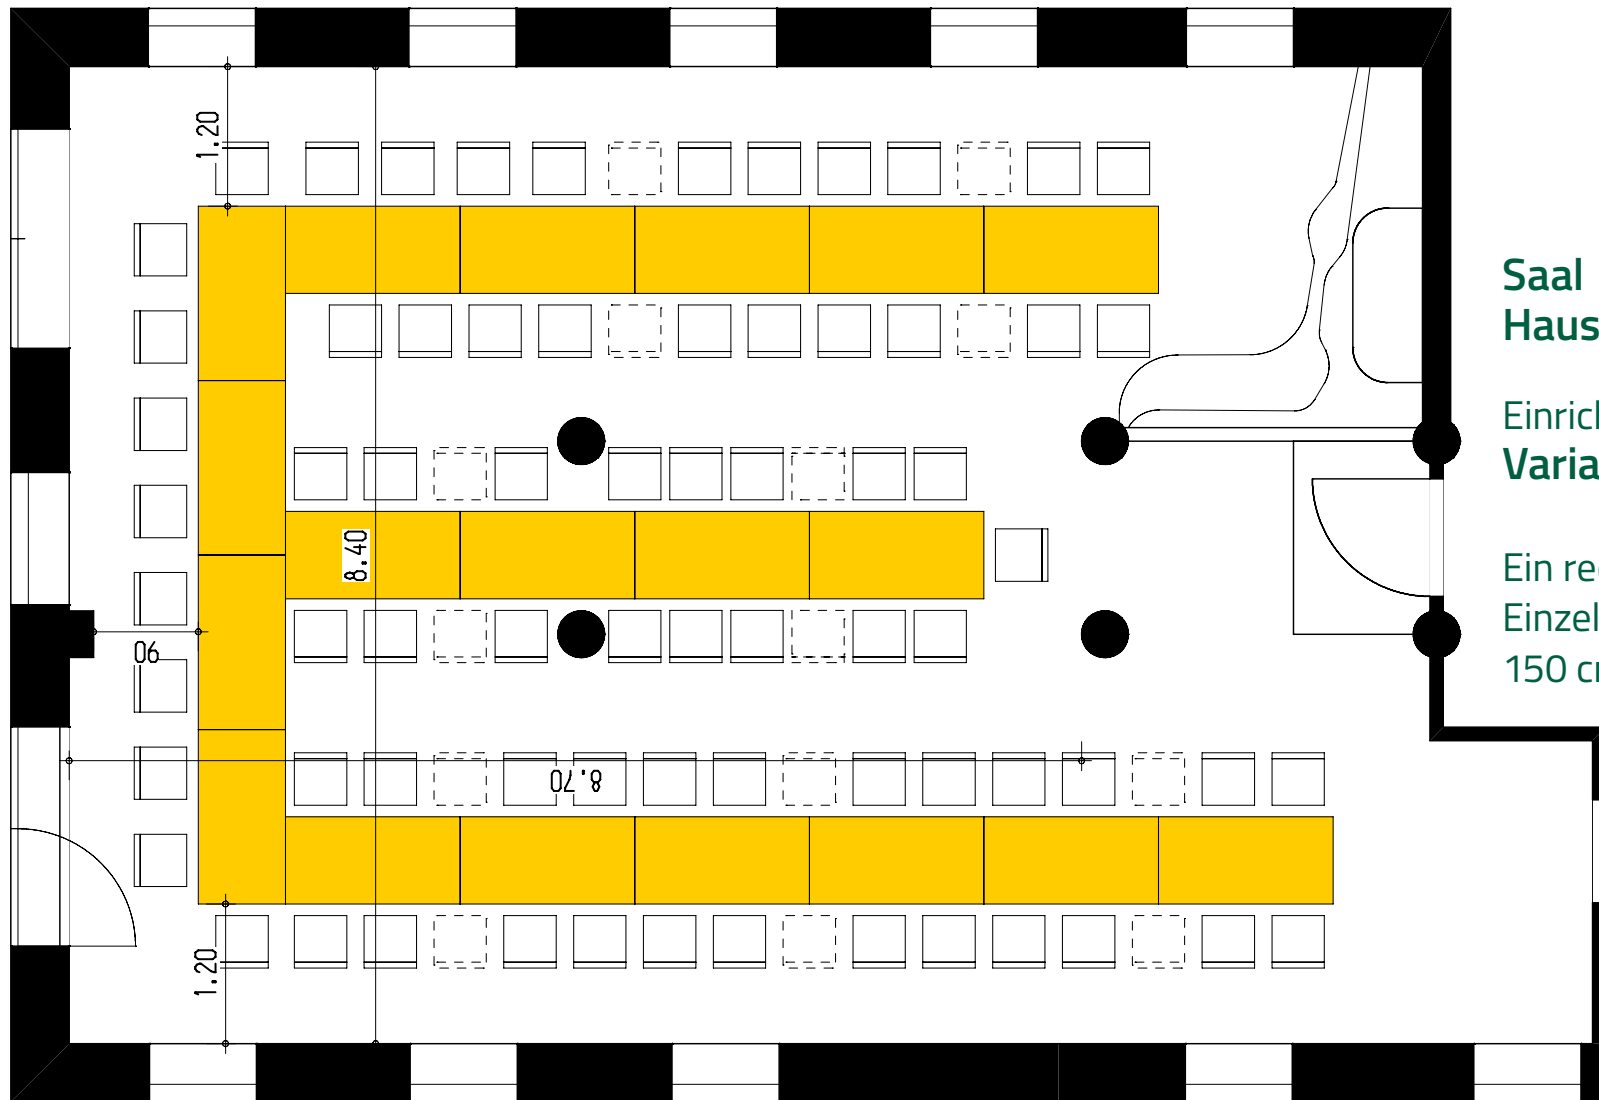

JUGENDGÄSTEHAUS  
LIEBETHAL

Saal  
Haus Lindenhof

Einrichtungsplan  
Variante 3

Ein rechteckiger  
Einzeltisch hat die Maße  
150 cm x 75 cm

71 Stühle (+14)