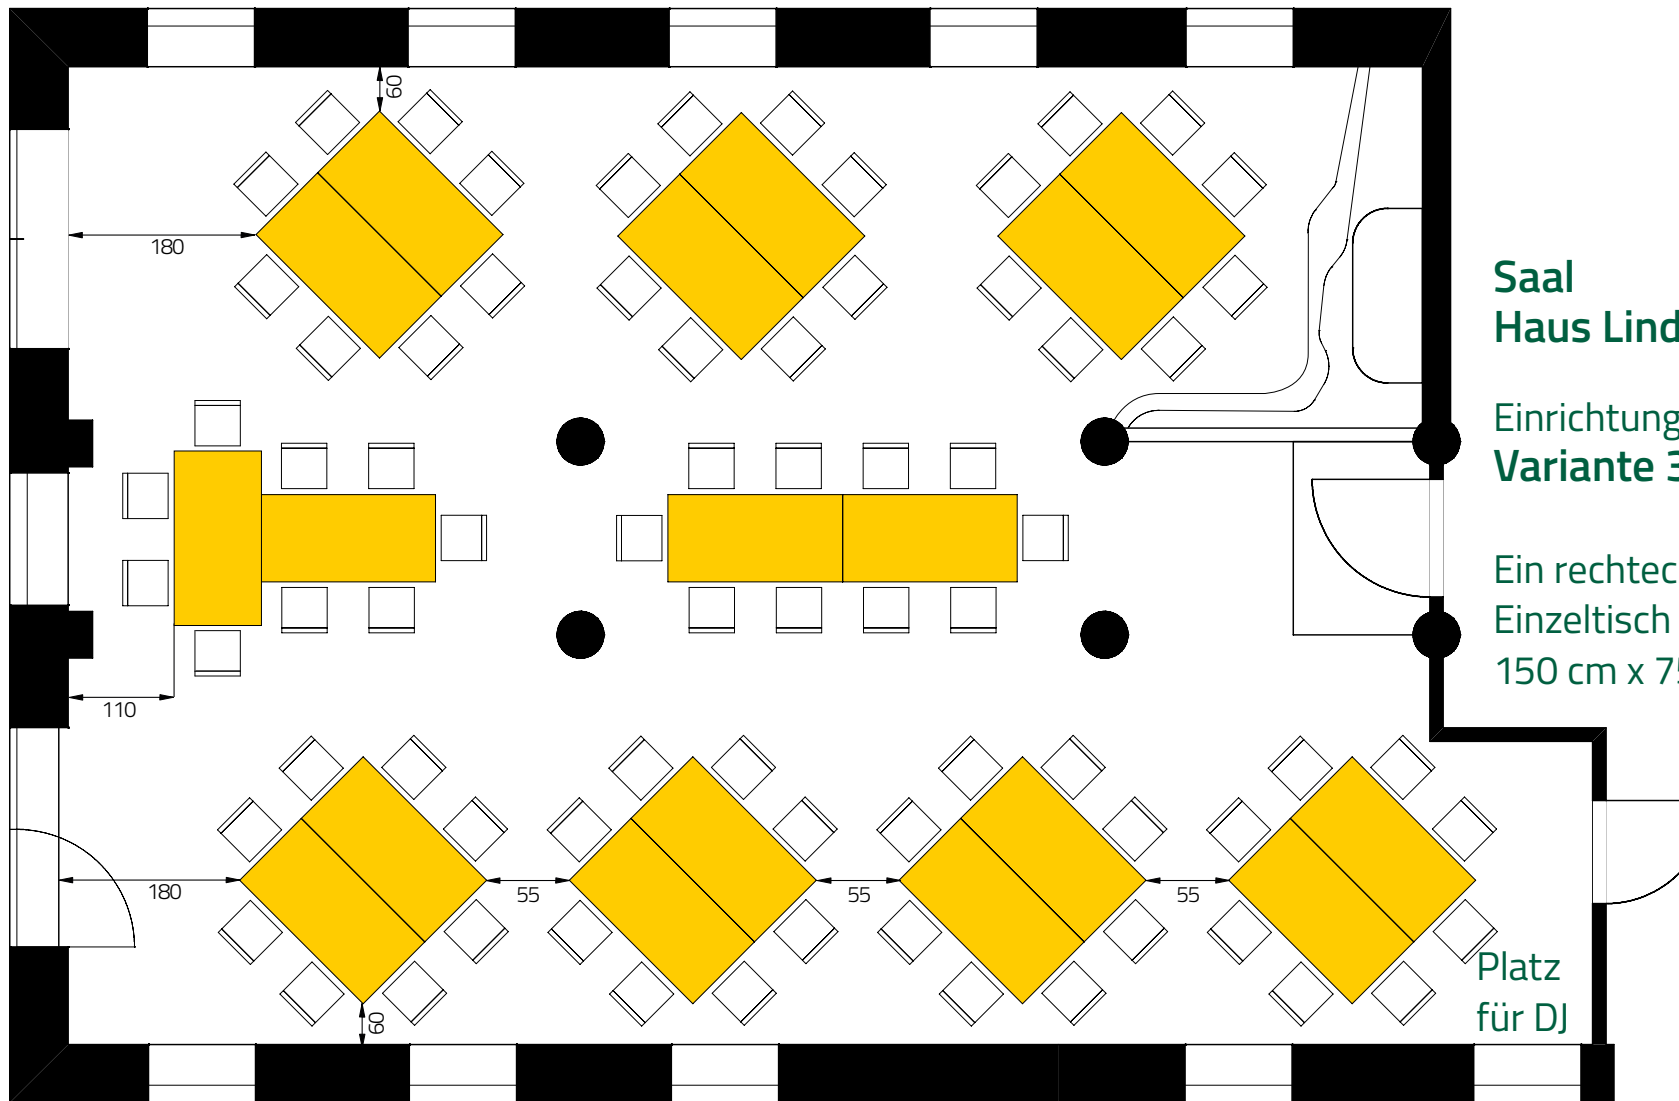

JUGENDGÄSTEHAUS
LIEBETHAL

Saal
Haus Lindenhof

Einrichtungsplan
Variante 3

Ein rechteckiger
Einzeltisch hat die Maße
150 cm x 75 cm

Platz
für DJ

75 Plätze
18 Tische