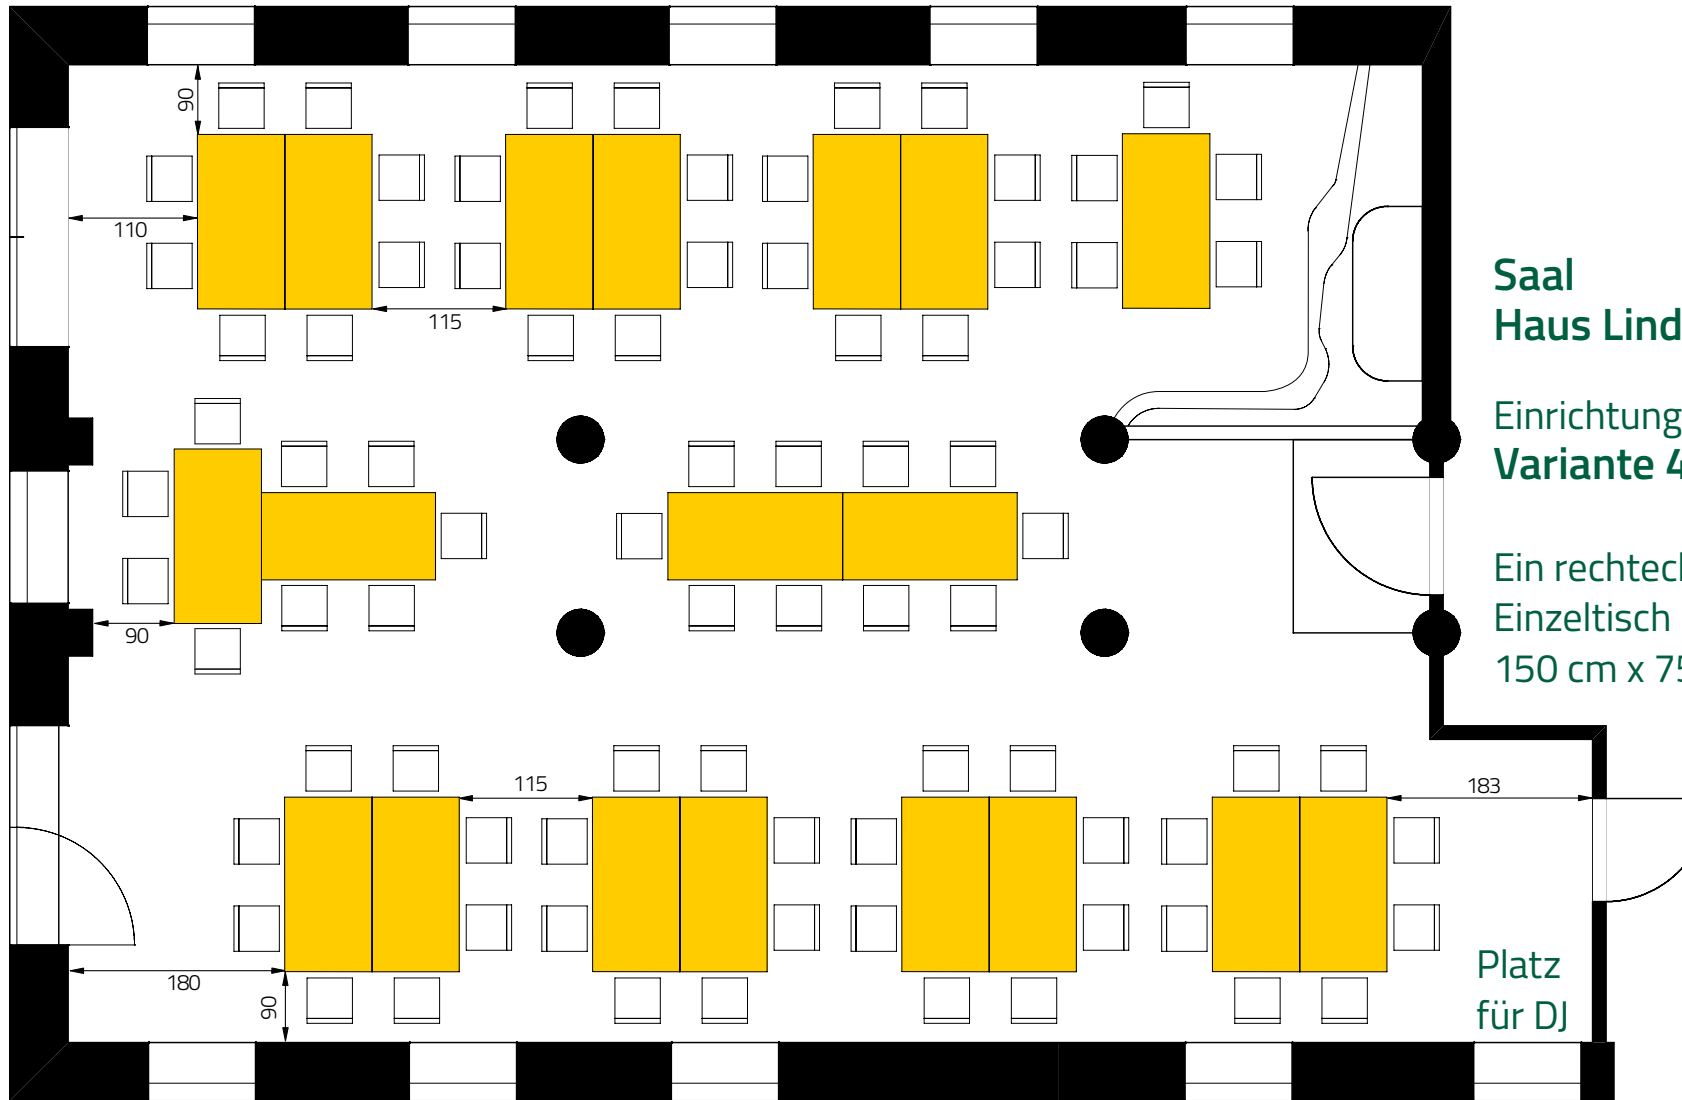

JUGENDGÄSTEHAUS
LIEBETHAL

Saal
Haus Lindenhof

Einrichtungsplan
Variante 4

Ein rechteckiger
Einzeltisch hat die Maße
150 cm x 75 cm

Platz
für DJ

80 Plätze
19 Tische