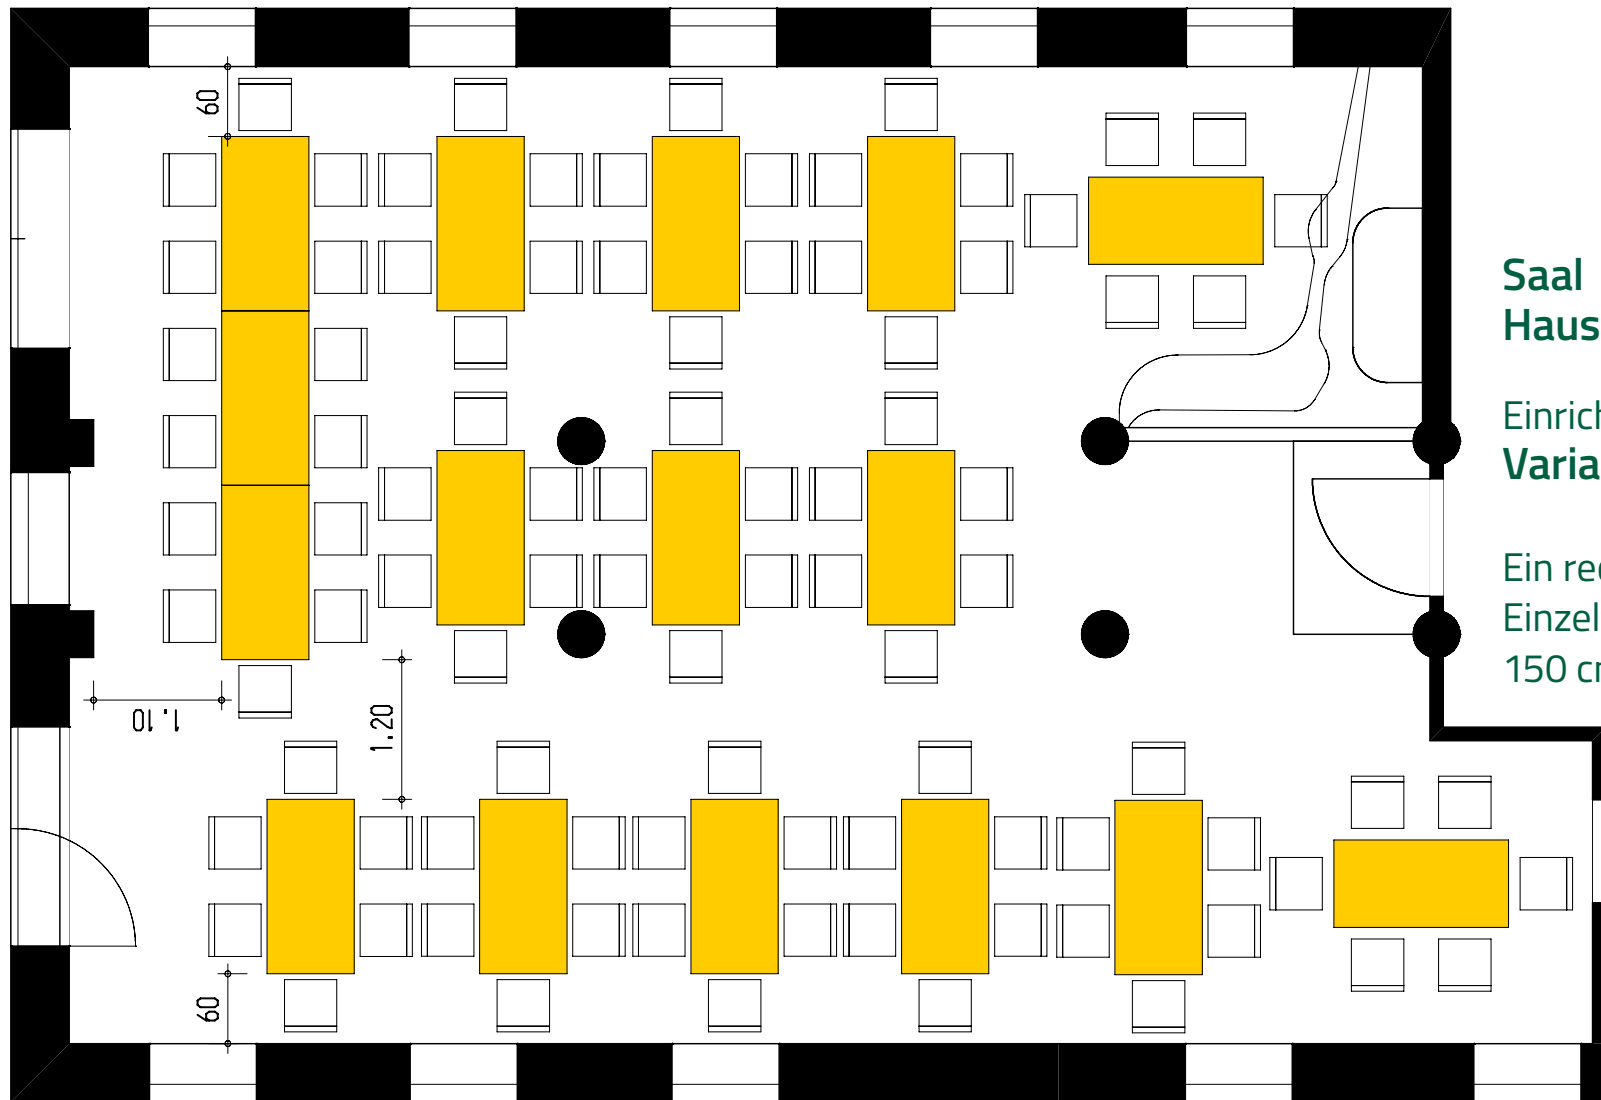

JUGENDGÄSTEHAUS
LIEBETHAL

Saal
Haus Lindenhof

Einrichtungsplan
Variante 4

Ein rechteckiger
Einzeltisch hat die Maße
150 cm x 75 cm

92 Stühle