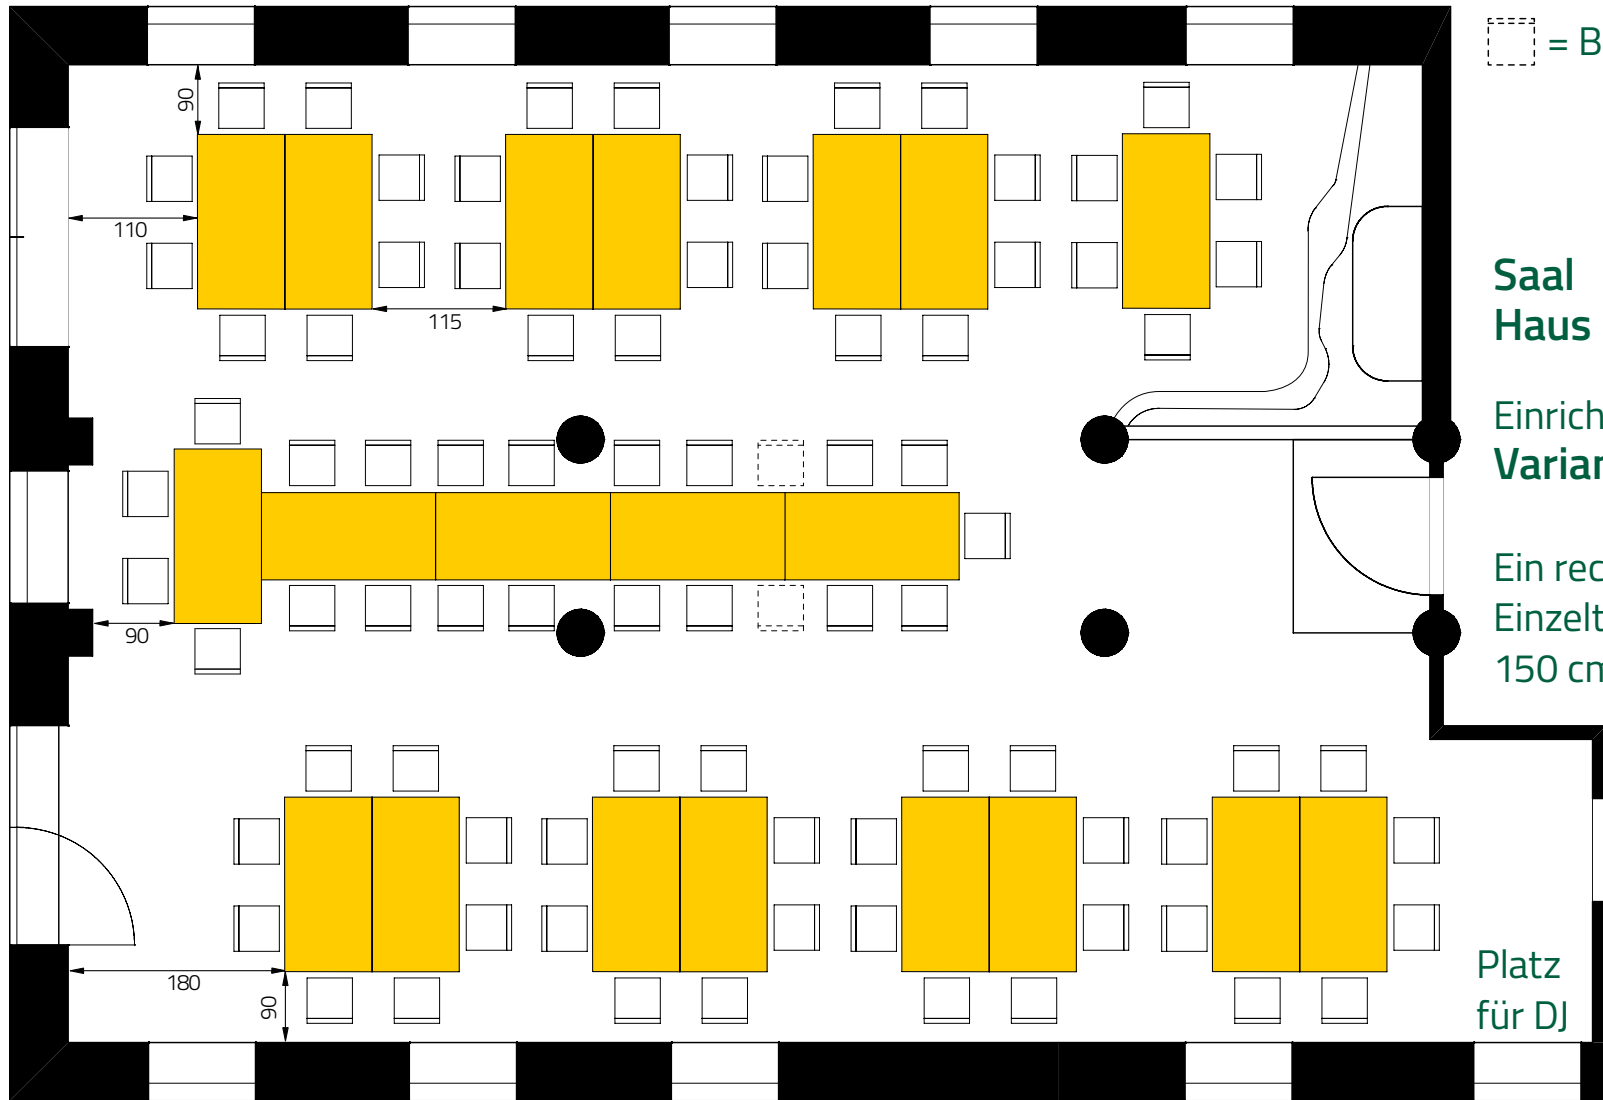

JUGENDGÄSTEHAUS
LIEBETHAL

= Beistellplätze

Saal
Haus Lindenhof

Einrichtungsplan
Variante 5

Ein rechteckiger
Einzeltisch hat die Maße
150 cm x 75 cm

Platz
für DJ

83 (+2) = 85 Plätze
20 Tische