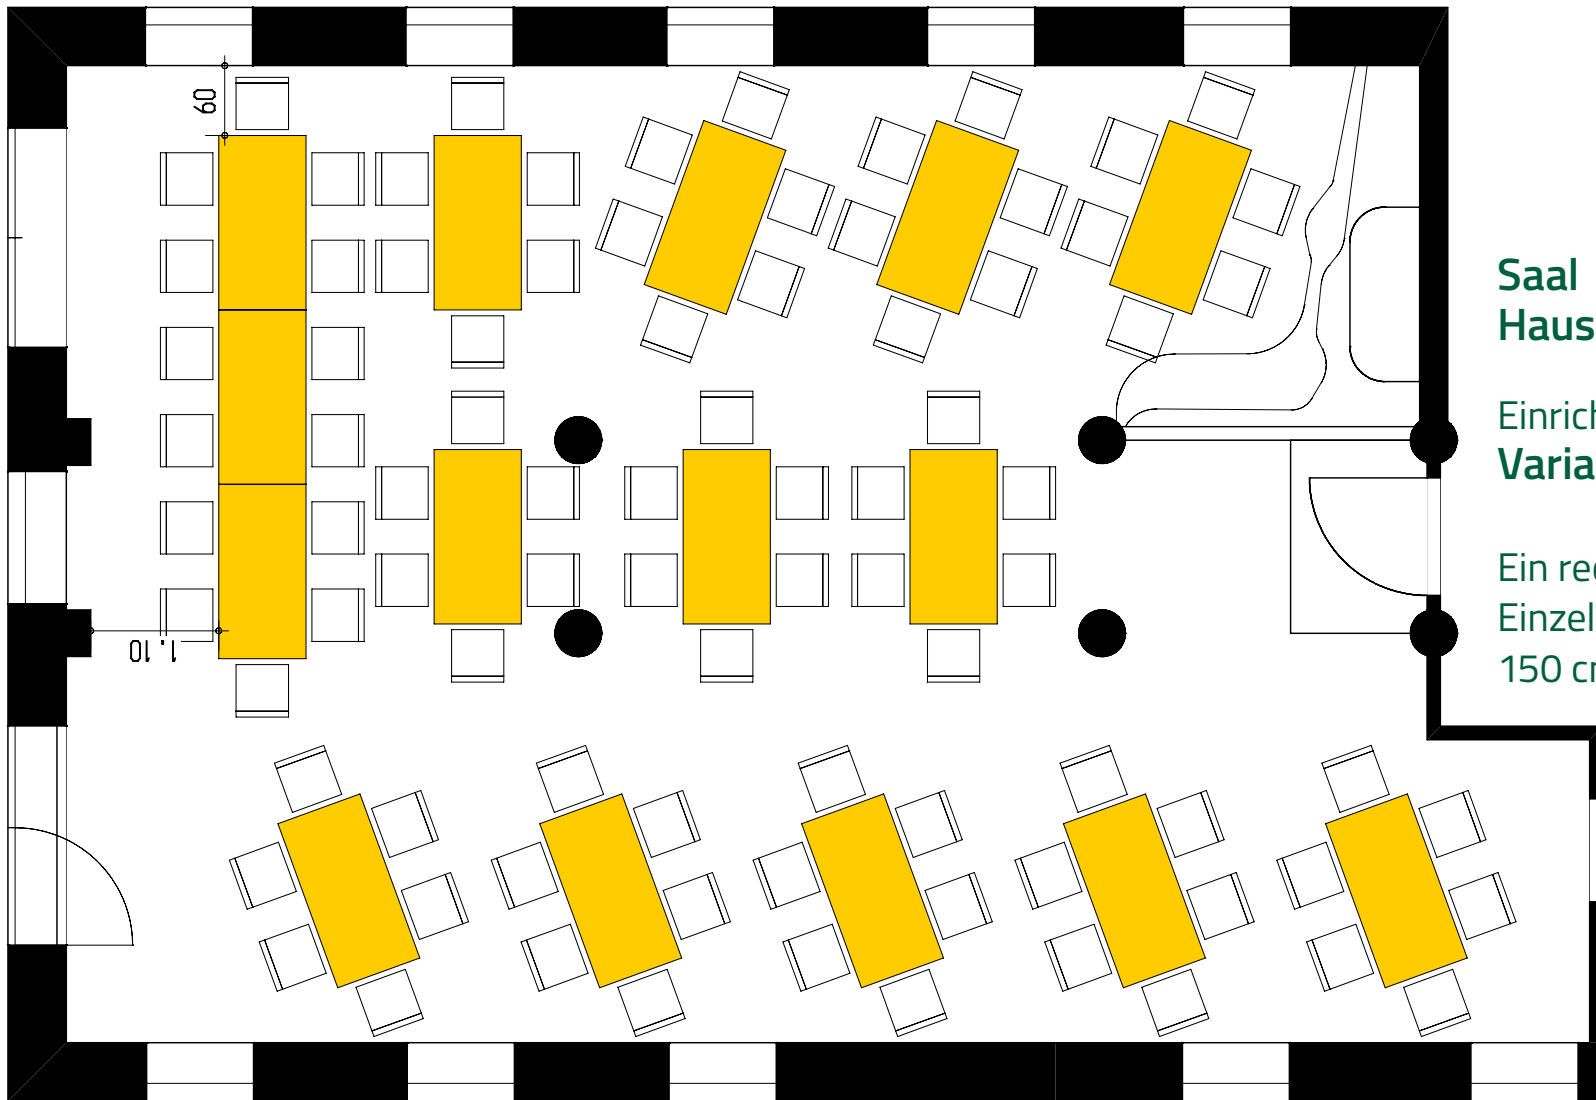

JUGENDGÄSTEHAUS
LIEBETHAL

Saal
Haus Lindenhof

Einrichtungsplan
Variante 5

Ein rechteckiger
Einzeltisch hat die Maße
150 cm x 75 cm

86 Stühle