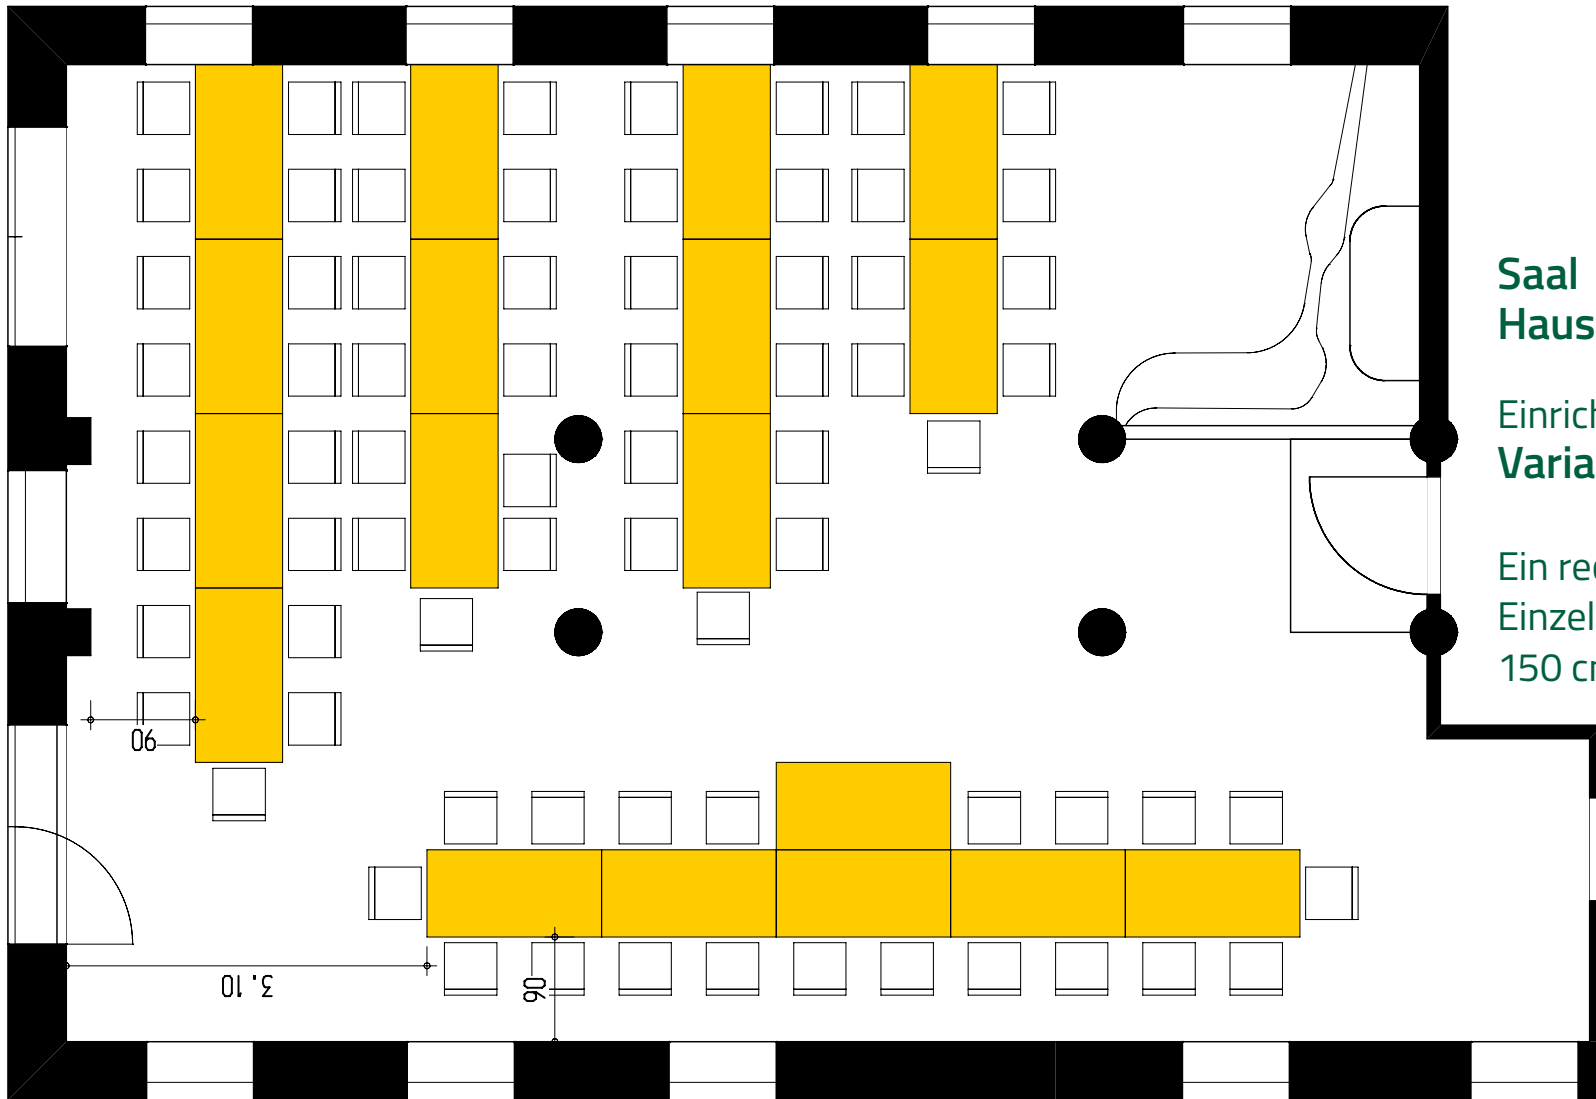

JUGENDGÄSTEHAUS  
LIEBETHAL

Saal  
Haus Lindenhof

Einrichtungsplan  
Variante 6

Ein rechteckiger  
Einzeltisch hat die Maße  
150 cm x 75 cm

72 Stühle (viel Verkehrsfläche)