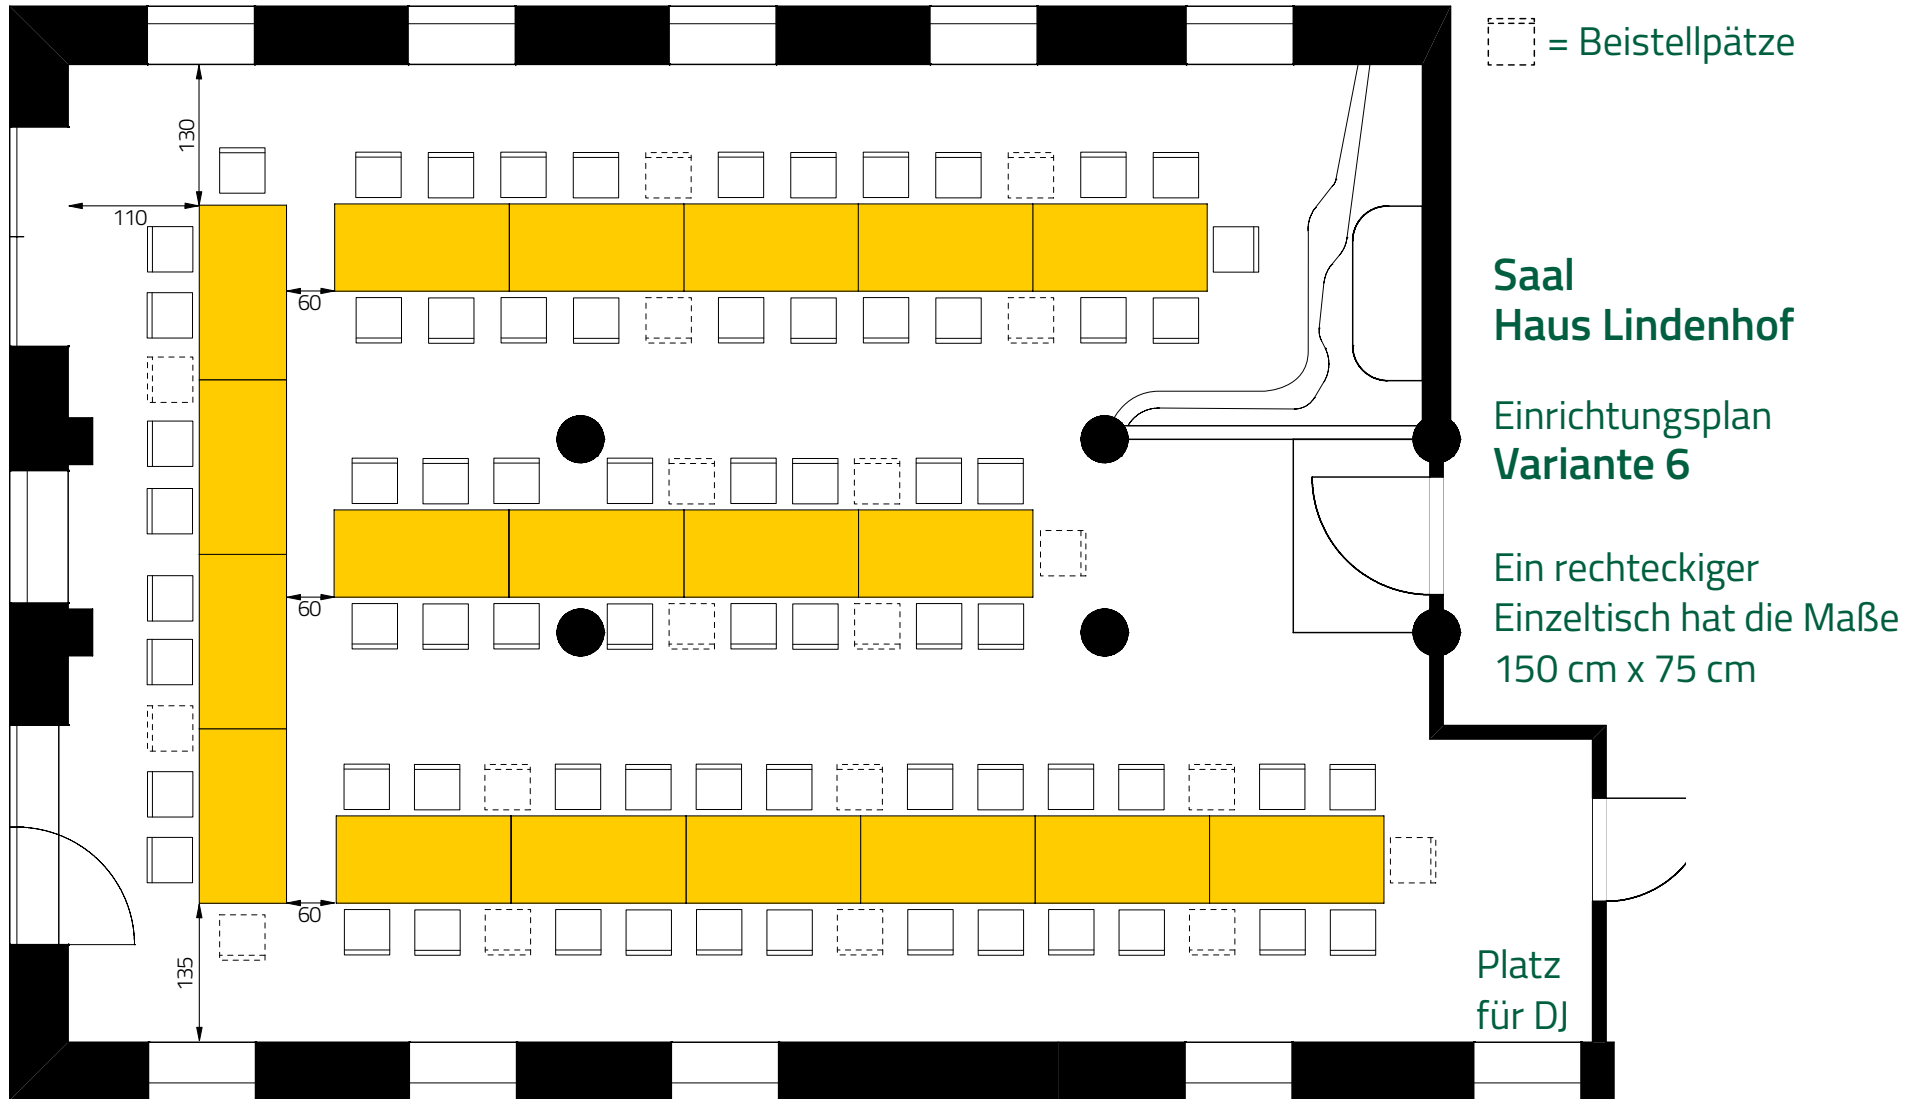

JUGENDGÄSTEHAUS
LIEBETHAL

70 (+19) = 89 Plätze
19 Tische