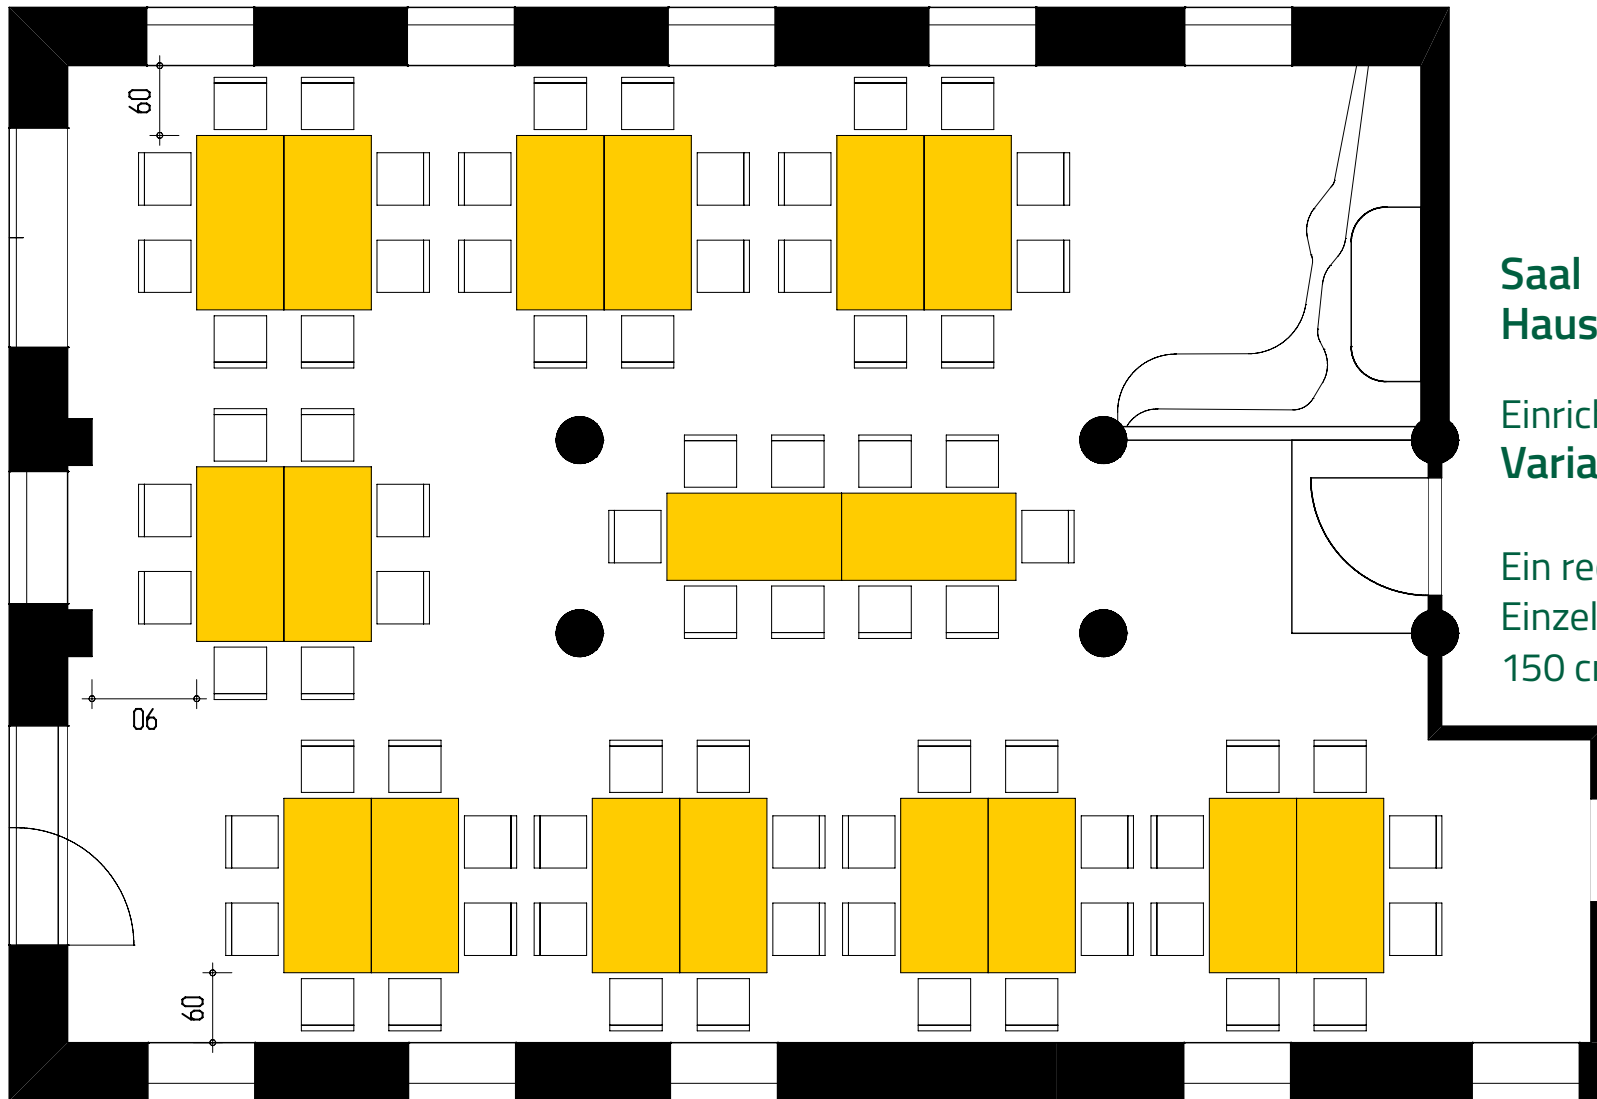

JUGENDGÄSTEHAUS
LIEBETHAL

Saal
Haus Lindenhof

Einrichtungsplan
Variante 7

Ein rechteckiger
Einzeltisch hat die Maße
150 cm x 75 cm

74 Stühle