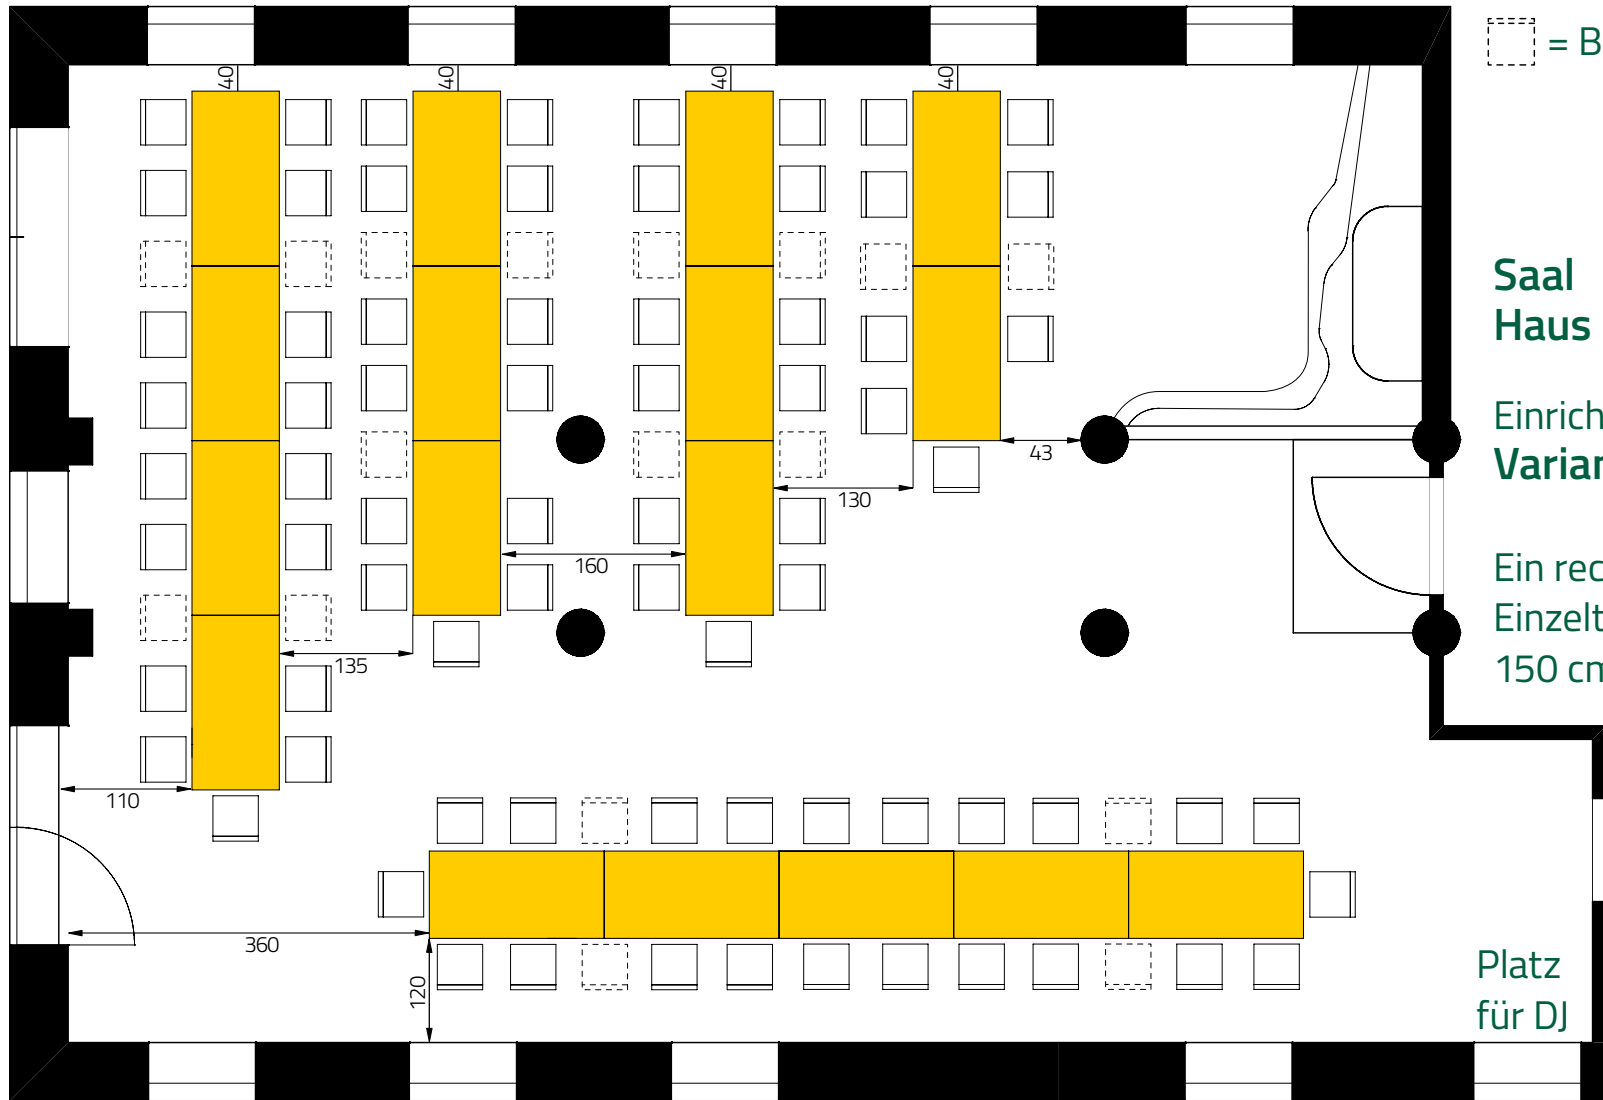

JUGENDGÄSTEHAUS  
LIEBETHAL

= Beistellplätze

Saal  
Haus Lindenhof

Einrichtungsplan  
Variante 7

Ein rechteckiger  
Einzeltisch hat die Maße  
150 cm x 75 cm

Platz  
für DJ

73 (+17) = 90 Plätze (viel Verkehrsfläche)  
17 Tische