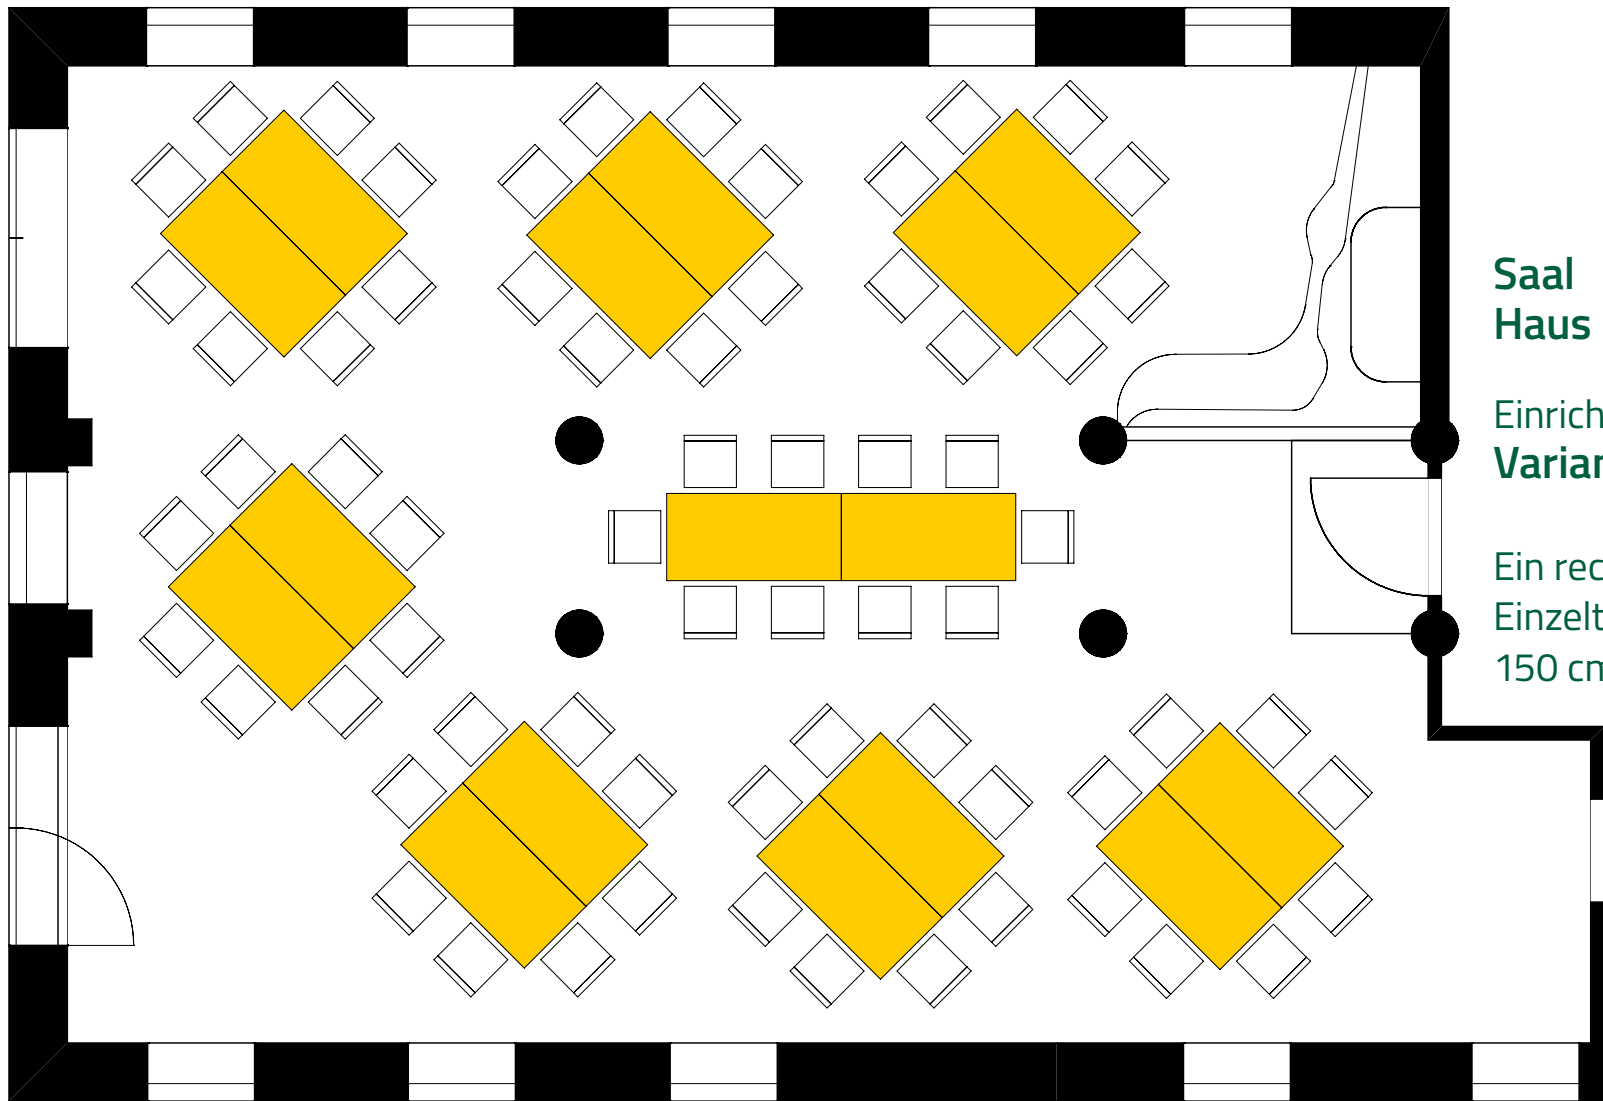

JUGENDGÄSTEHAUS
LIEBETHAL

Saal
Haus Lindenhof

Einrichtungsplan
Variante 8

Ein rechteckiger
Einzeltisch hat die Maße
150 cm x 75 cm

66 Stühle