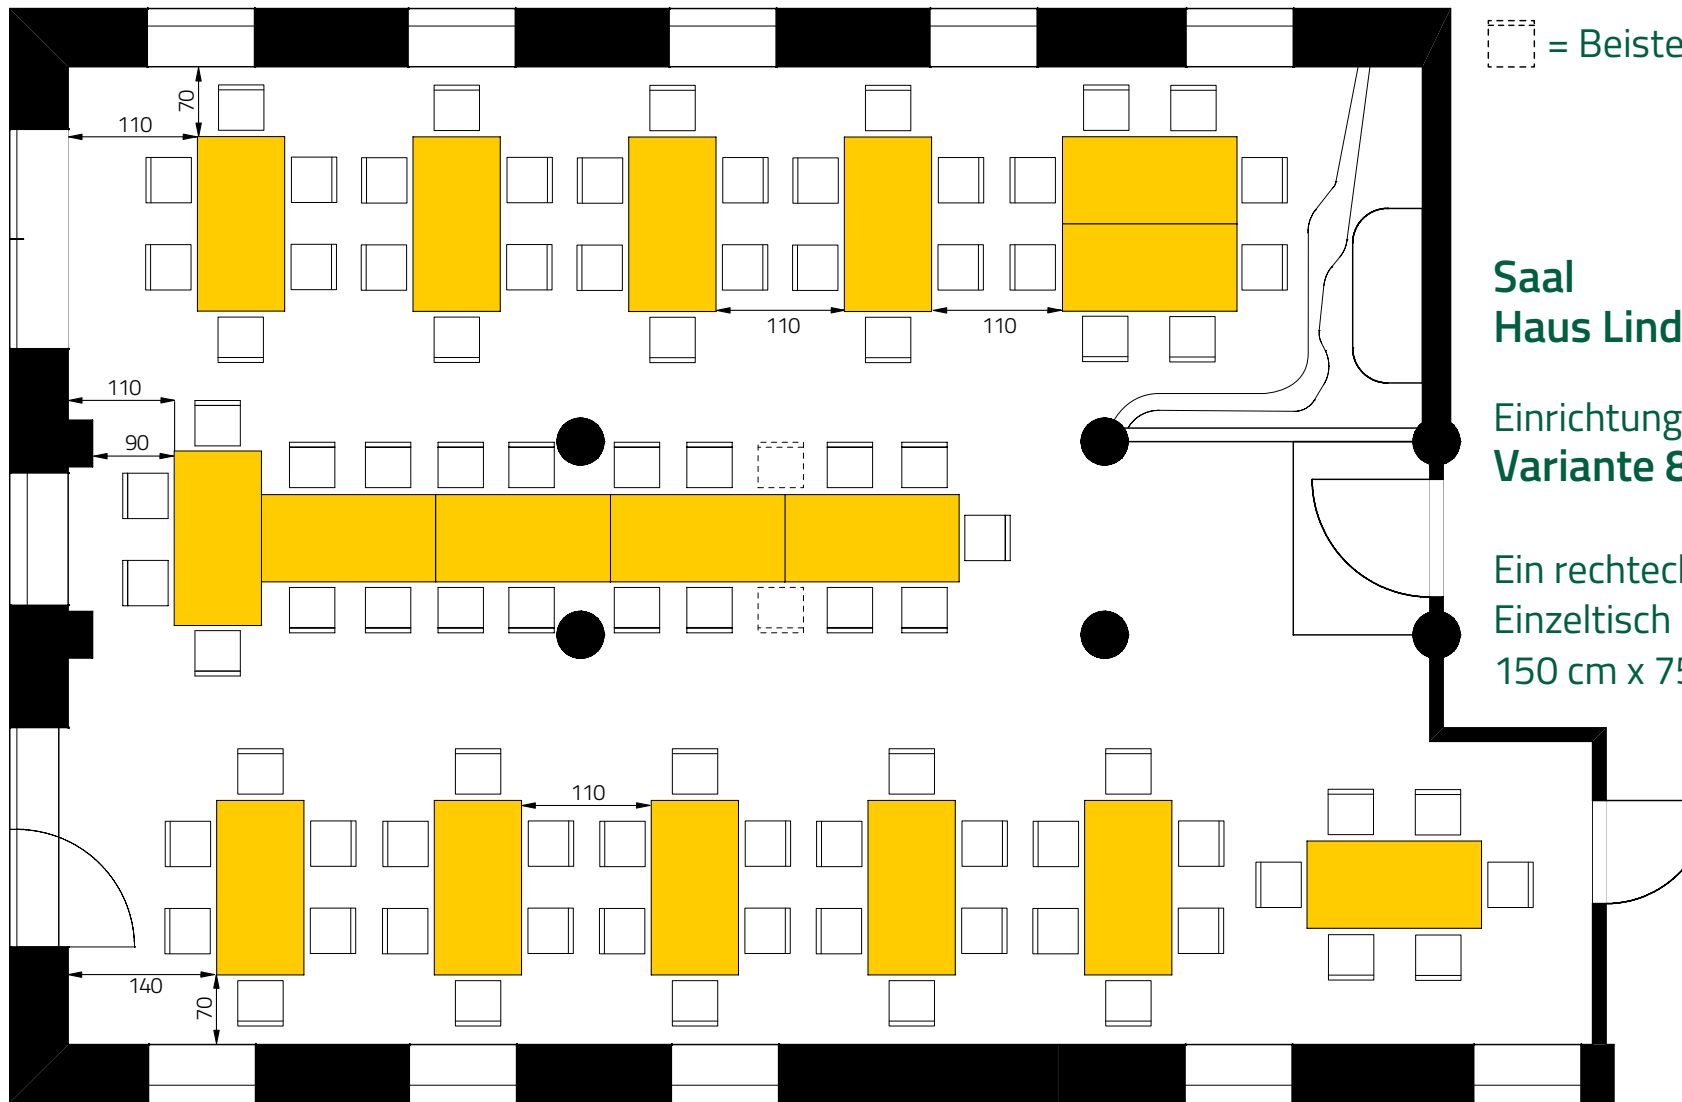

JUGENDGÄSTEHAUS
LIEBETHAL

= Beistellplätze

**Saal
Haus Lindenhof**

**Einrichtungsplan
Variante 8**

Ein rechteckiger
Einzeltisch hat die Maße
150 cm x 75 cm

**89 (+2) = 91 Plätze
17 Tische**