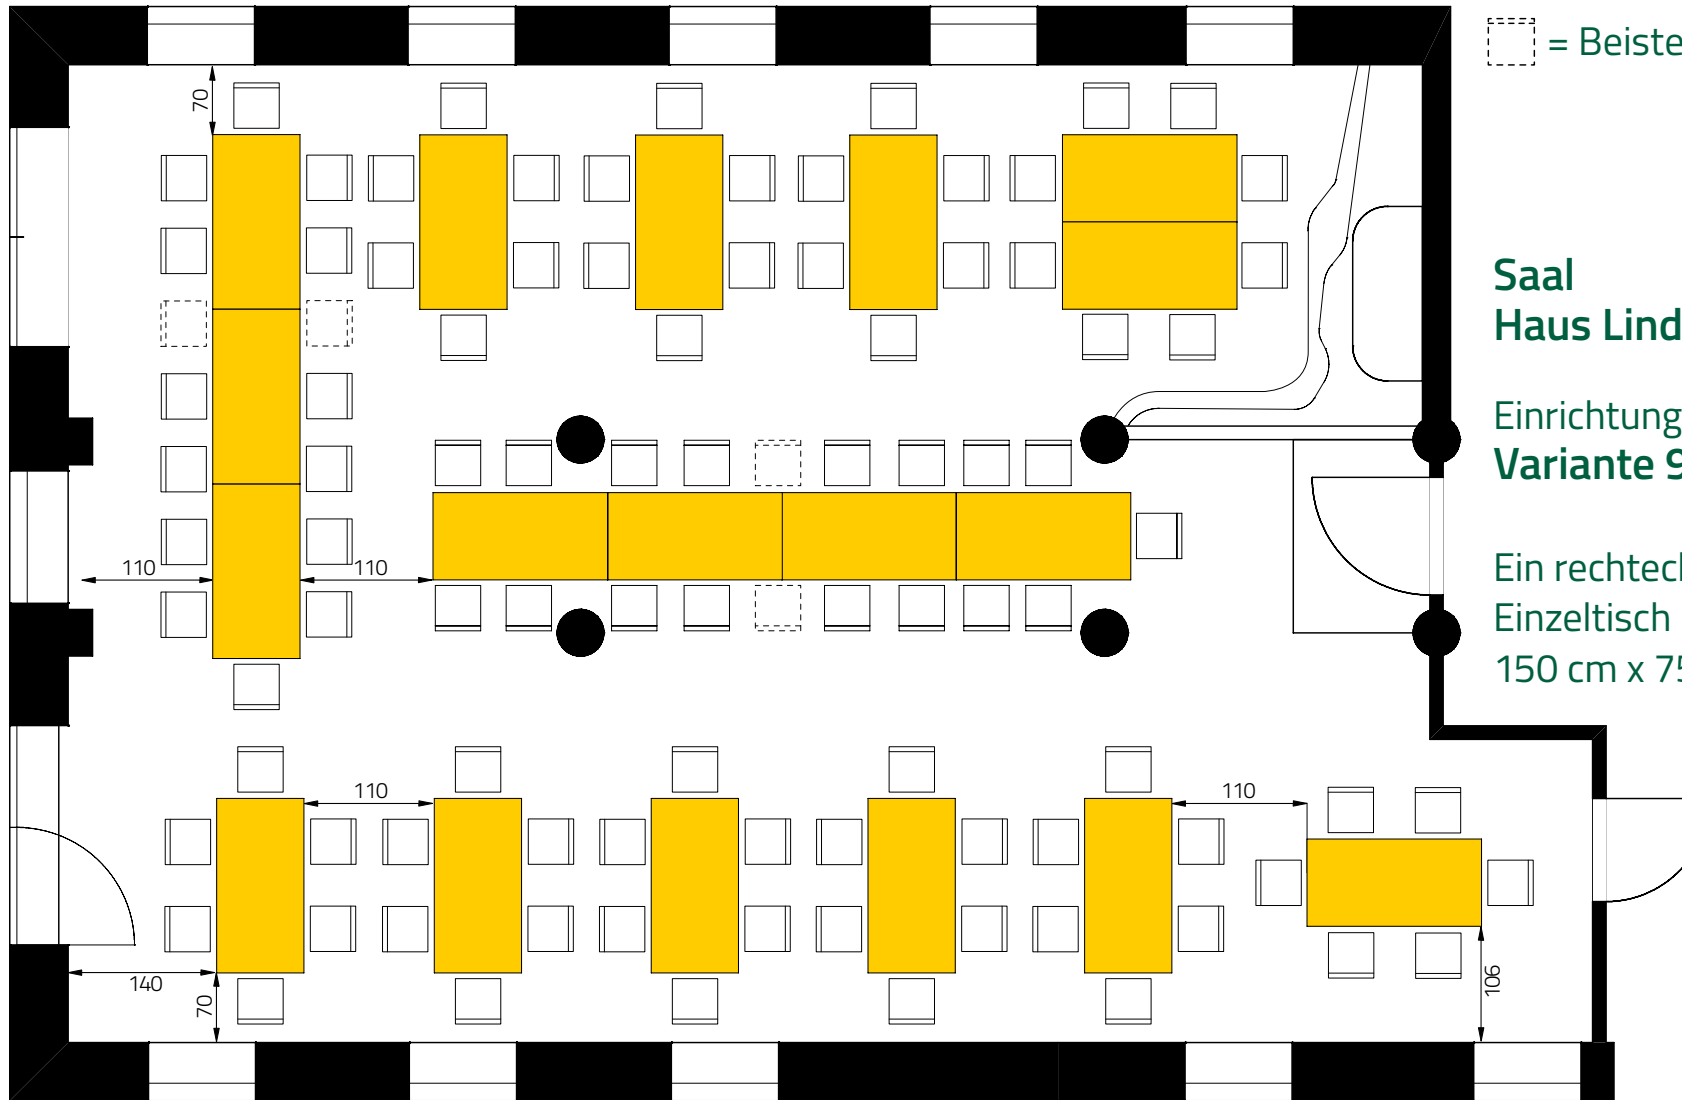

JUGENDGÄSTEHAUS
LIEBETHAL

= Beistellplätze

Saal
Haus Lindenhof

Einrichtungsplan
Variante 9

Ein rechteckiger
Einzeltisch hat die Maße
150 cm x 75 cm

93 (+ 4) = 97 Plätze
18 Tische